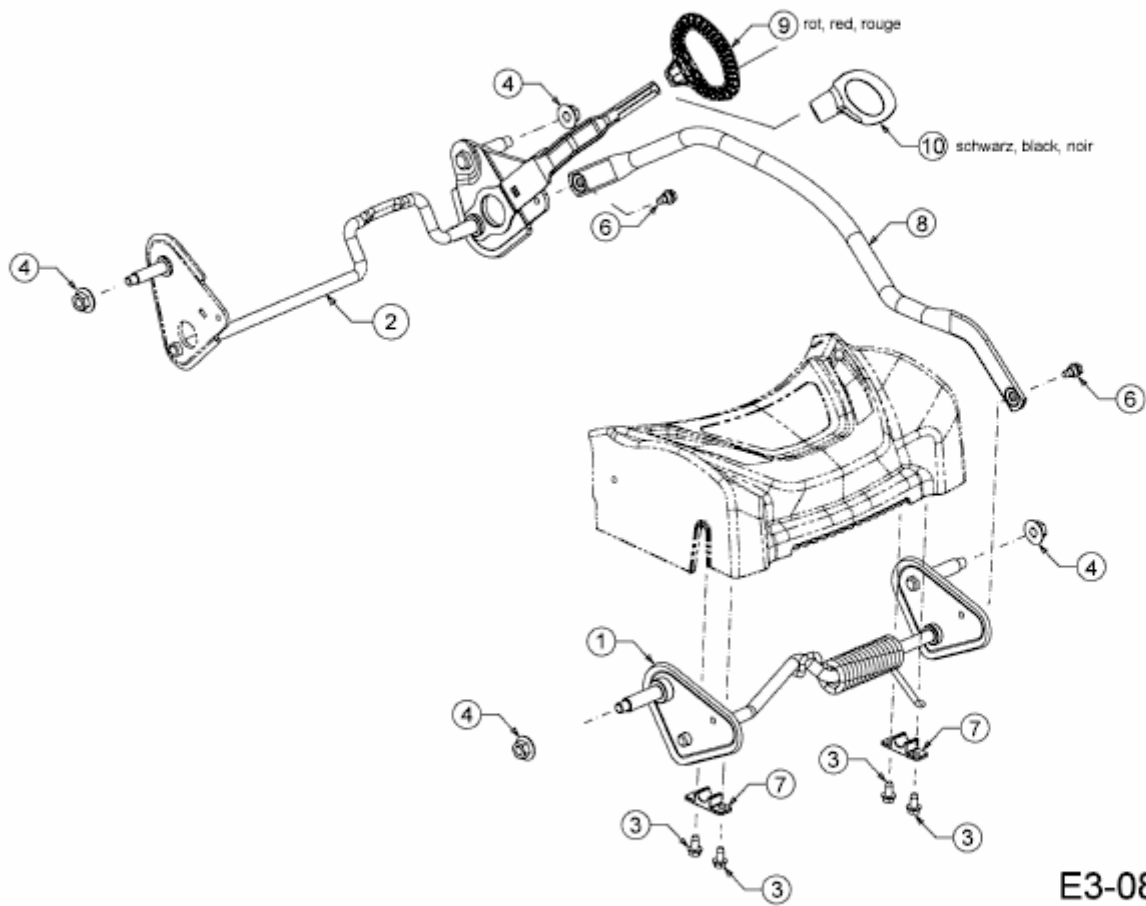

AMBITION 530 AHHW > 12A-PV9Q650 (2014) > HÖHENVERSTELLUNG

E3-08216B-01