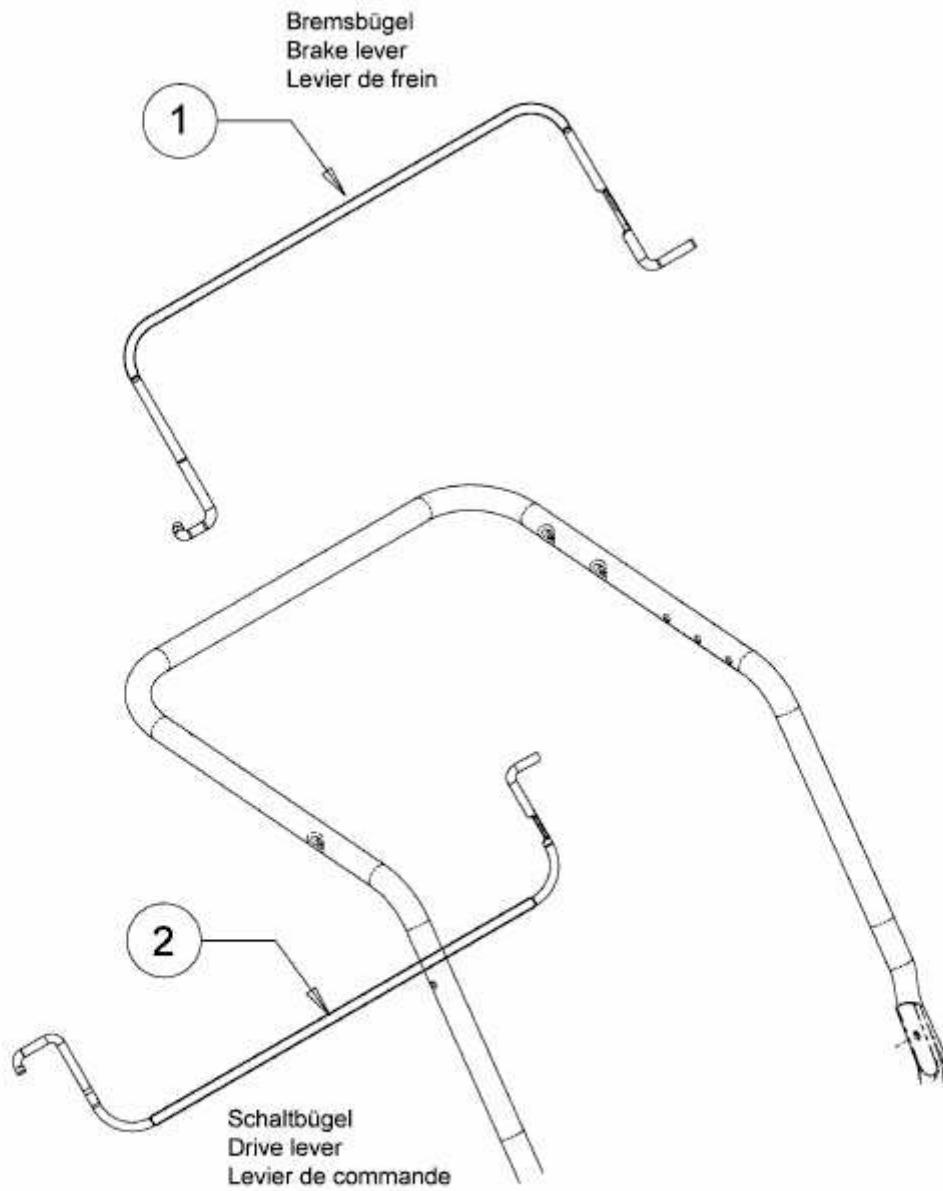

AMBITION 530 AHW > 12A-PV8T650 (2014) > BREMSBÜGEL, SCHALTBÜGEL

E3-04073A-01