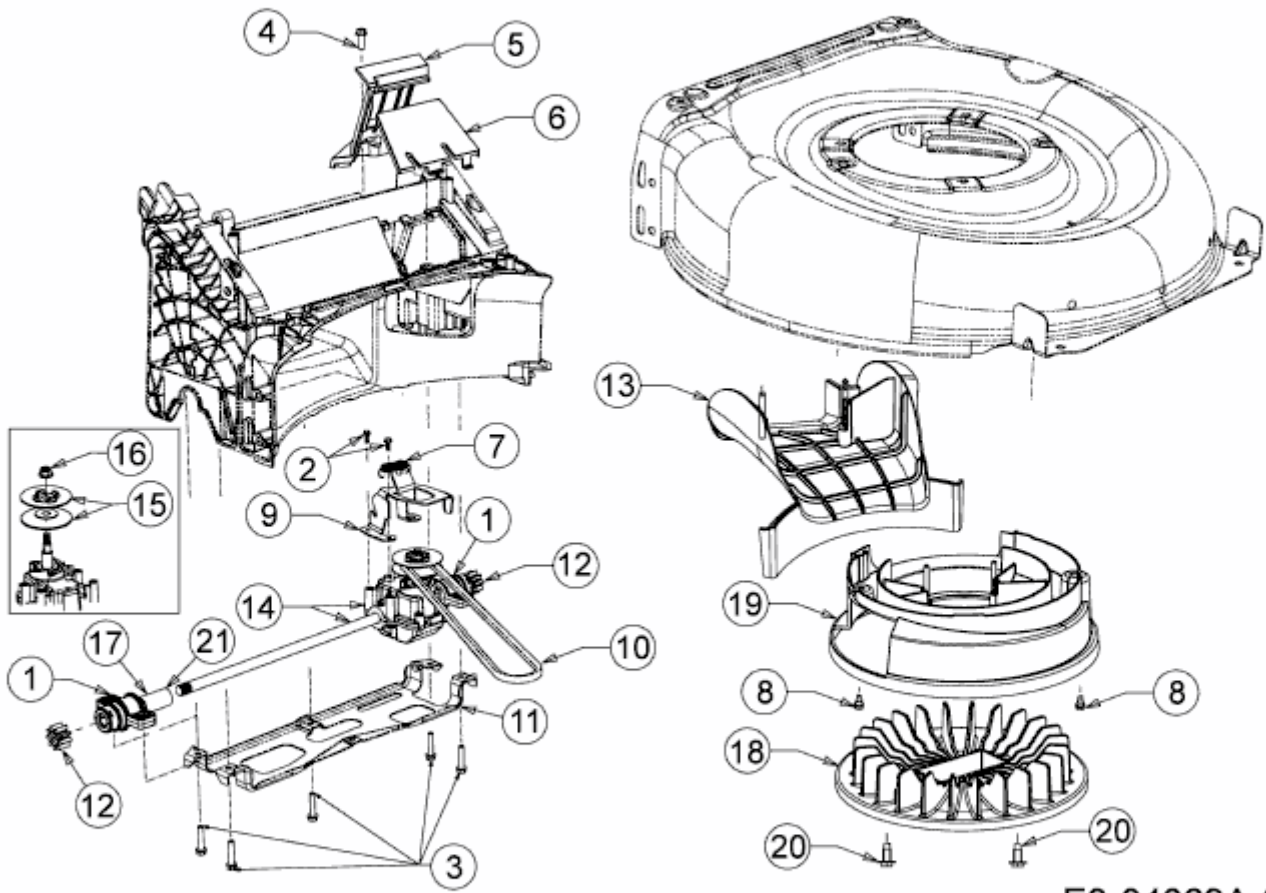

AMBITION 530 AHW > 12A-PV8T650 (2014) > GETRIEBE, KEILRIEMEN, LÜFTERRAD

E3-04069A-01