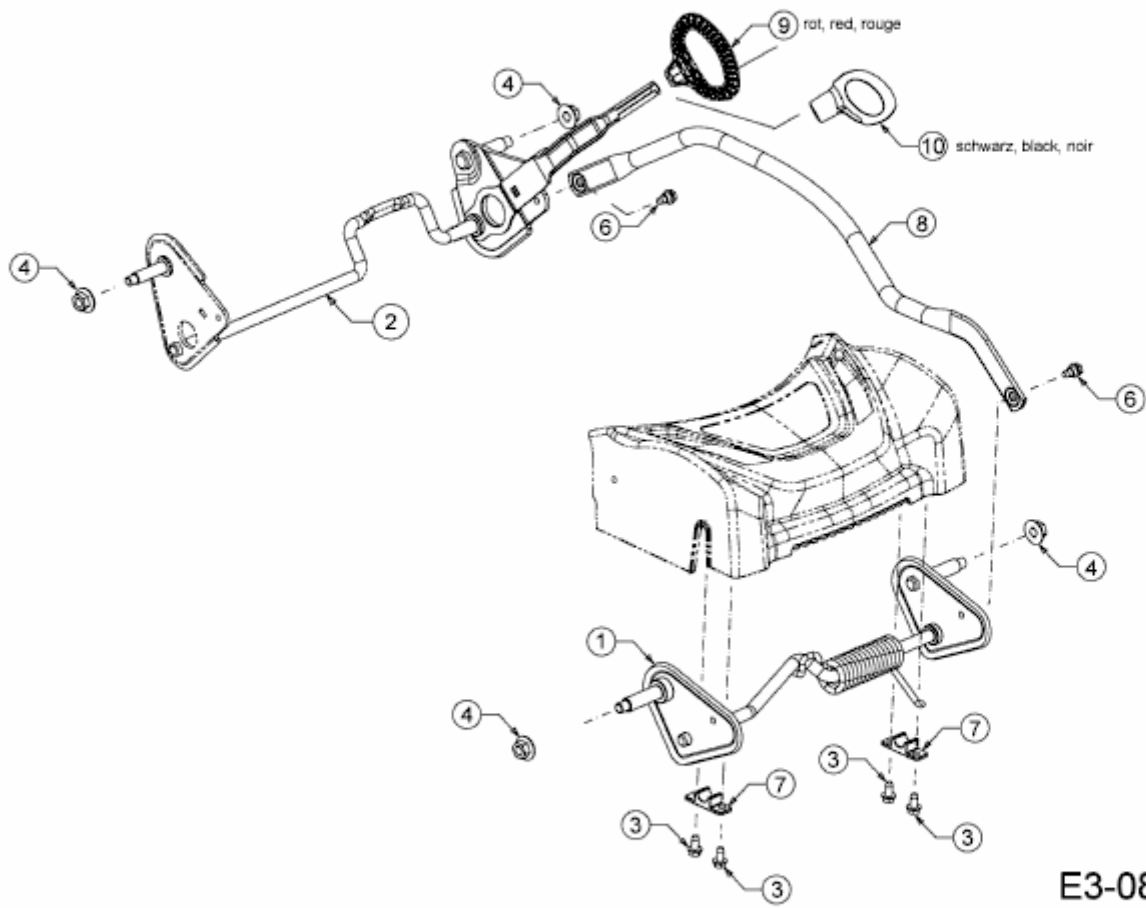

AMBITION 530 AHW > 12A-PV8T650 (2014) > HÖHENVERSTELLUNG

E3-08216B-01