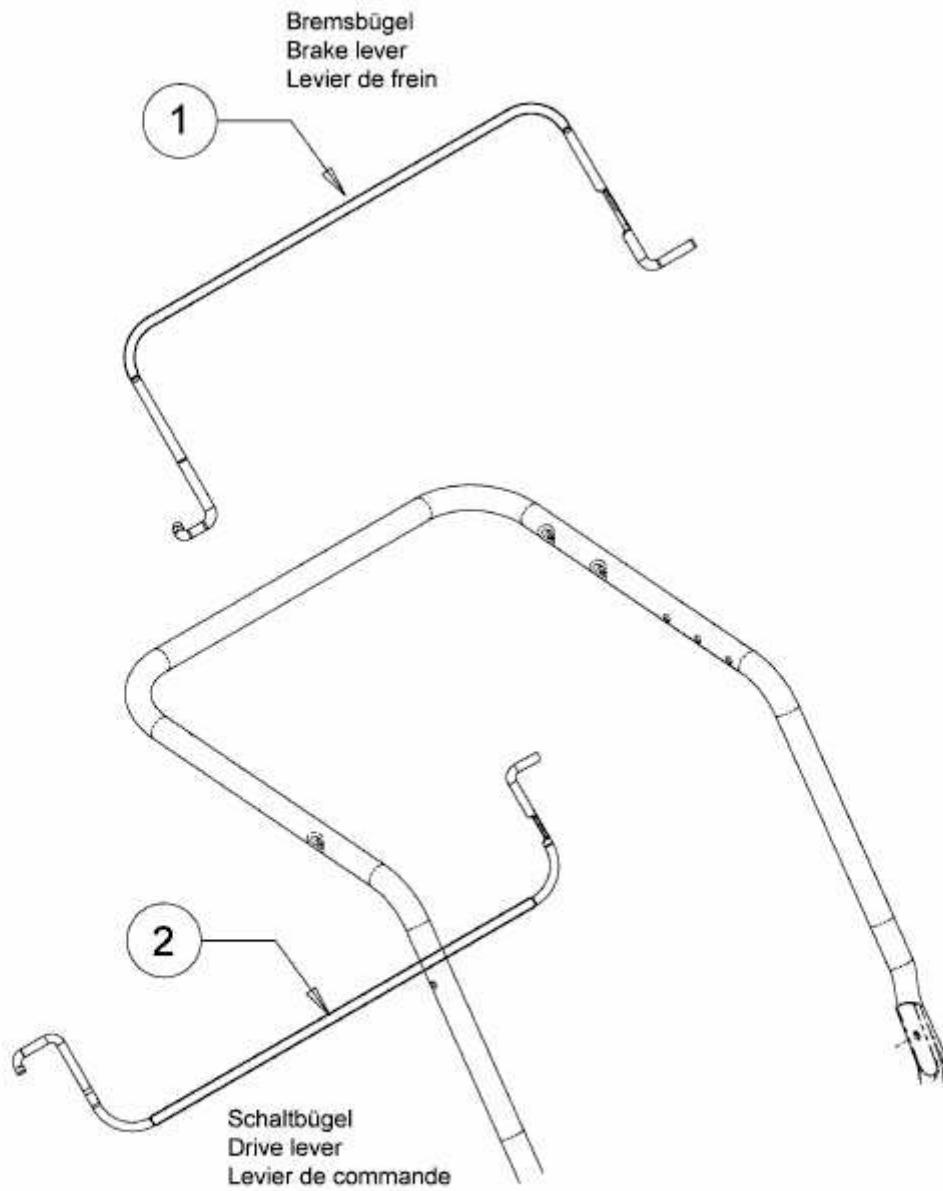

AMBITION 530 AKHW > 12A-PV7D650 (2014) > BREMSBÜGEL, SCHALTBÜGEL

E3-04073A-01