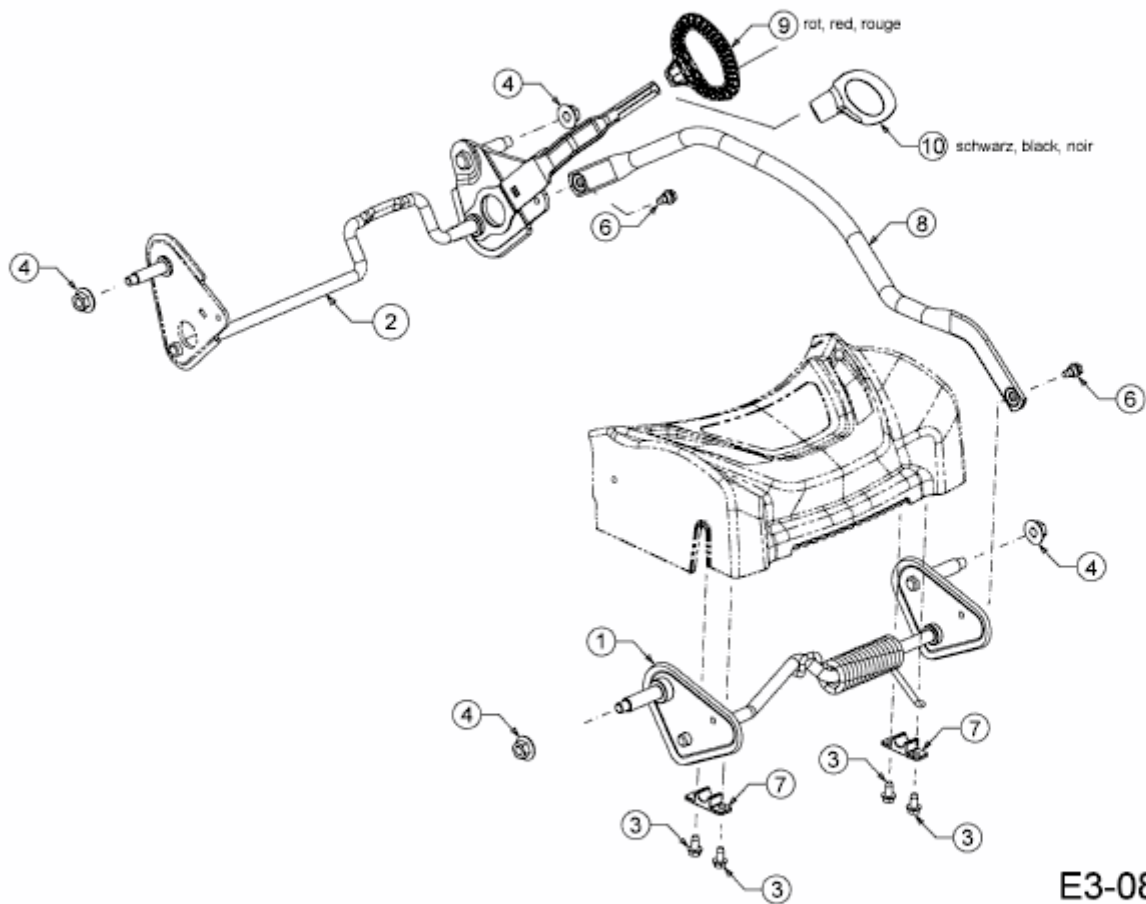

AMBITION 530 AKHW > 12A-PV7D650 (2014) > HÖHENVERSTELLUNG

E3-08216B-01