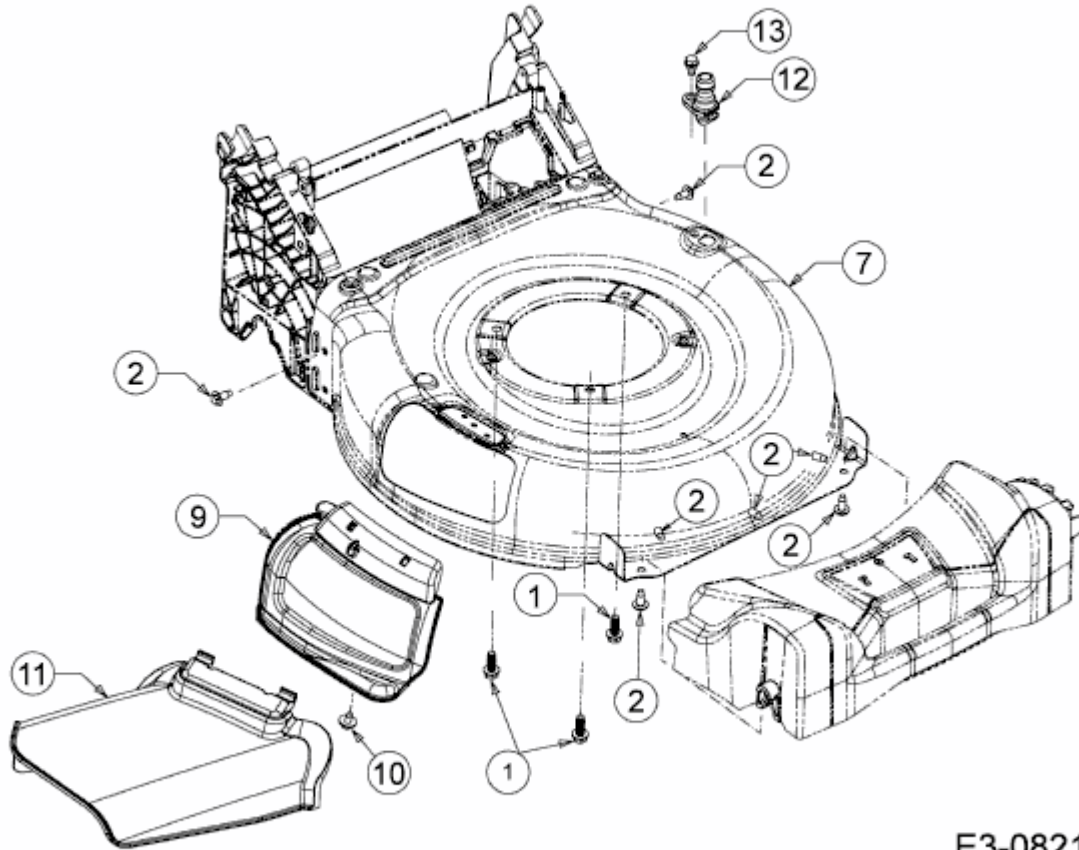

WA 53 AHWIS > 12A-PV6J650 (2016) > DEFLEKTOR, MÄHWERKSGEHÄUSE, MULCHKLAPPE,
WASCHDÜSE

E3-08211C-01