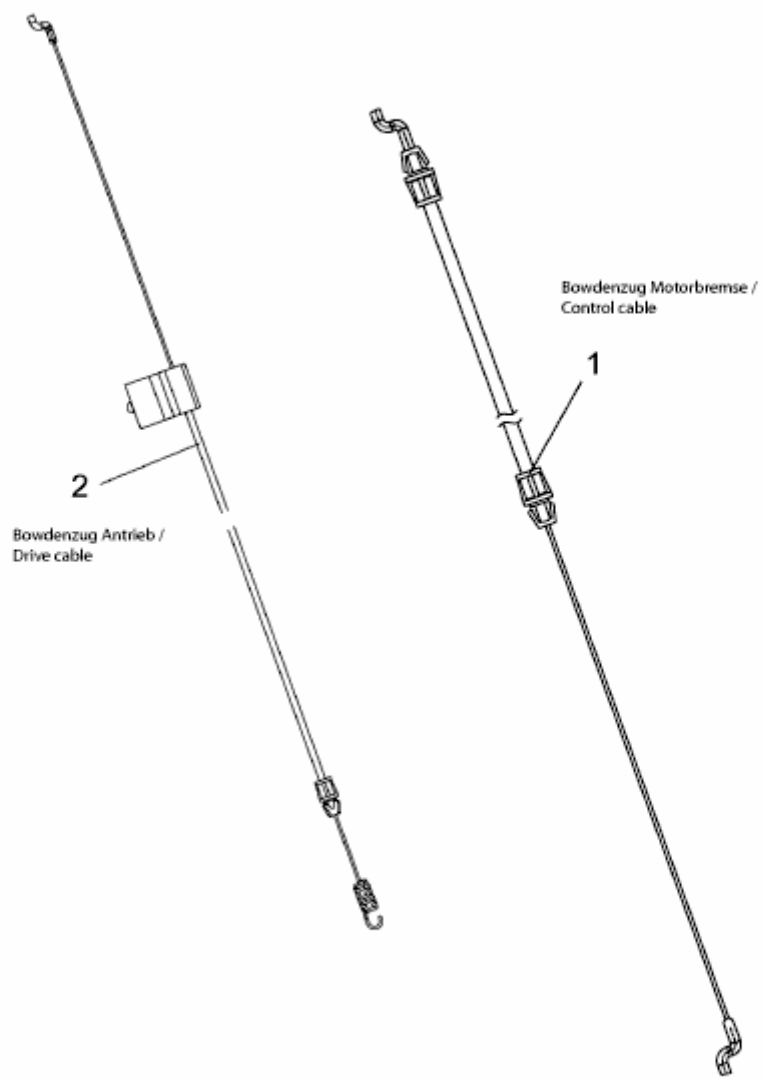

WA 53 AHWIS > 12A-PV6J650 (2015) > BOWDENZÜGE

E3-04074A-01