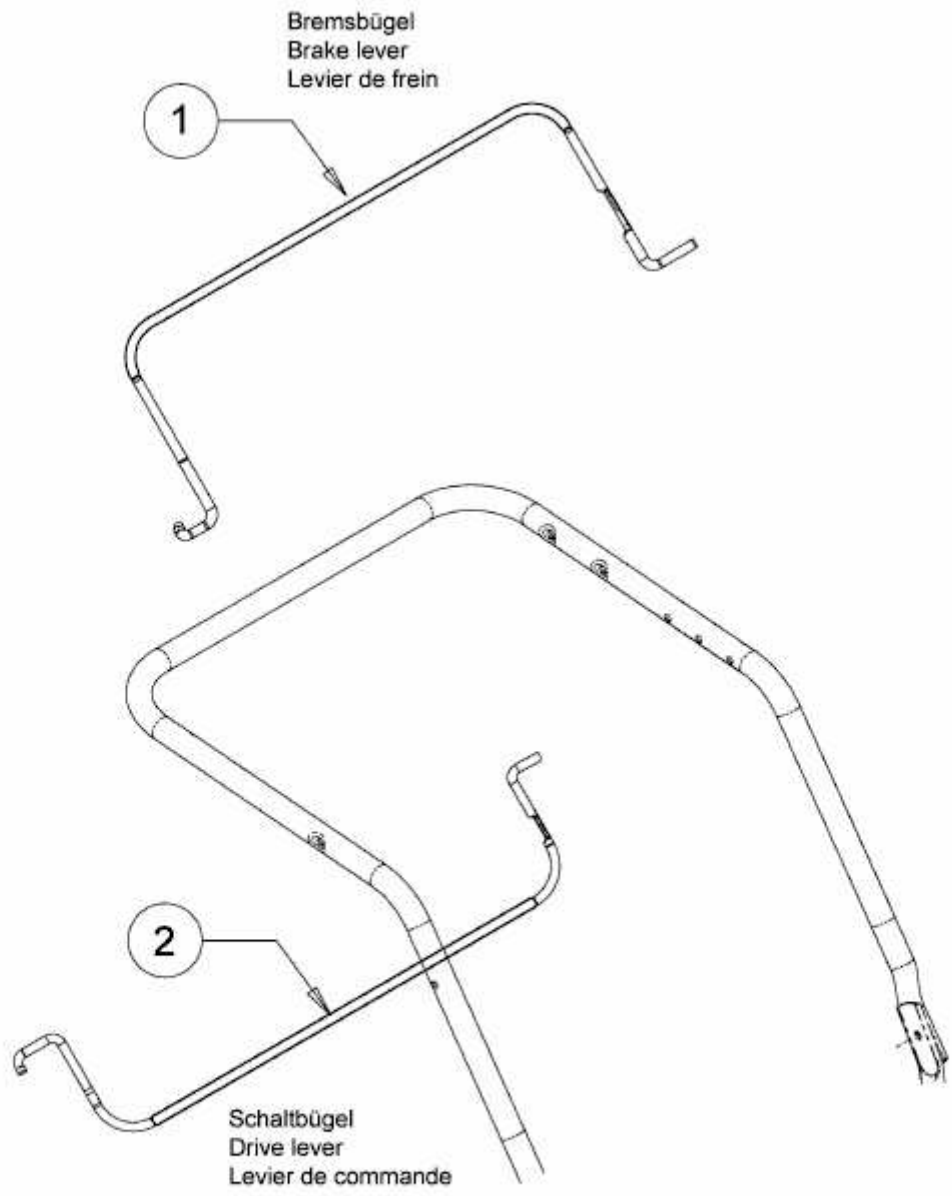

WA 53 AHWIS > 12A-PV6J650 (2015) > BREMSBÜGEL, SCHALTBÜGEL

E3-04073A-01