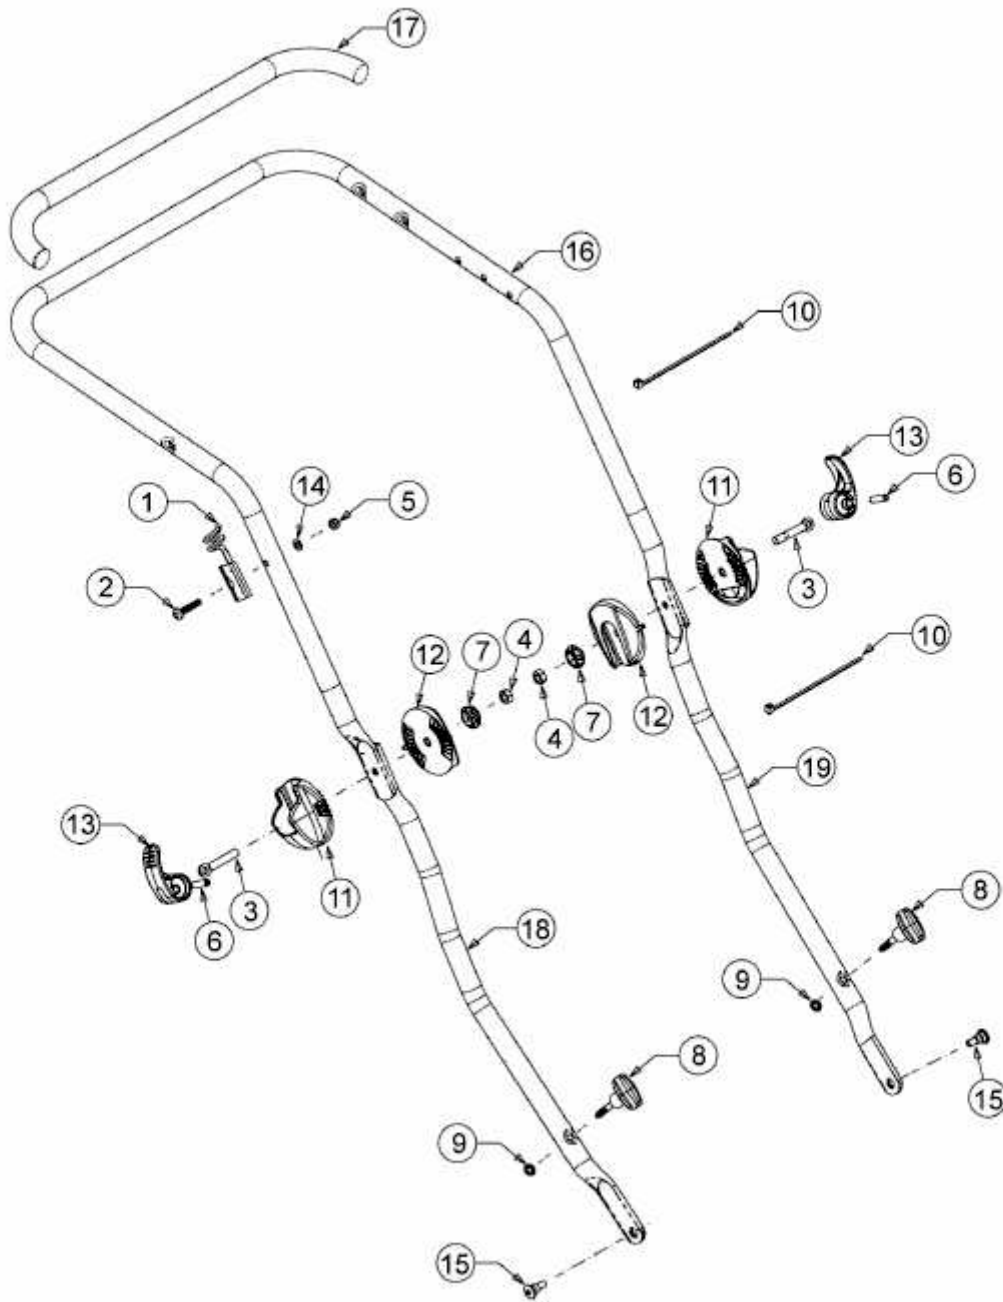

WA 53 AHWIS > 12A-PV6J650 (2015) > HOLM

E3-04072A-01