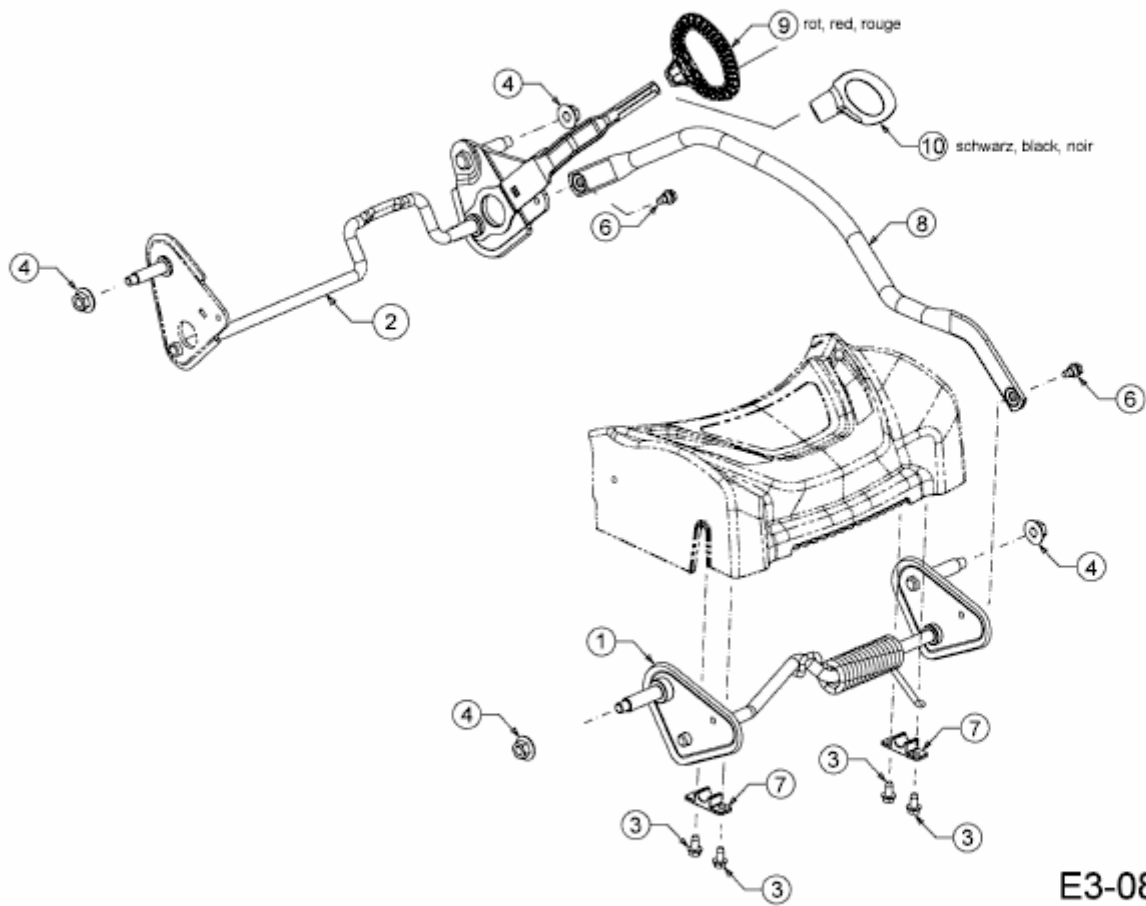

WA 53 AHWIS > 12A-PV6J650 (2015) > HÖHENVERSTELLUNG

E3-08216B-01