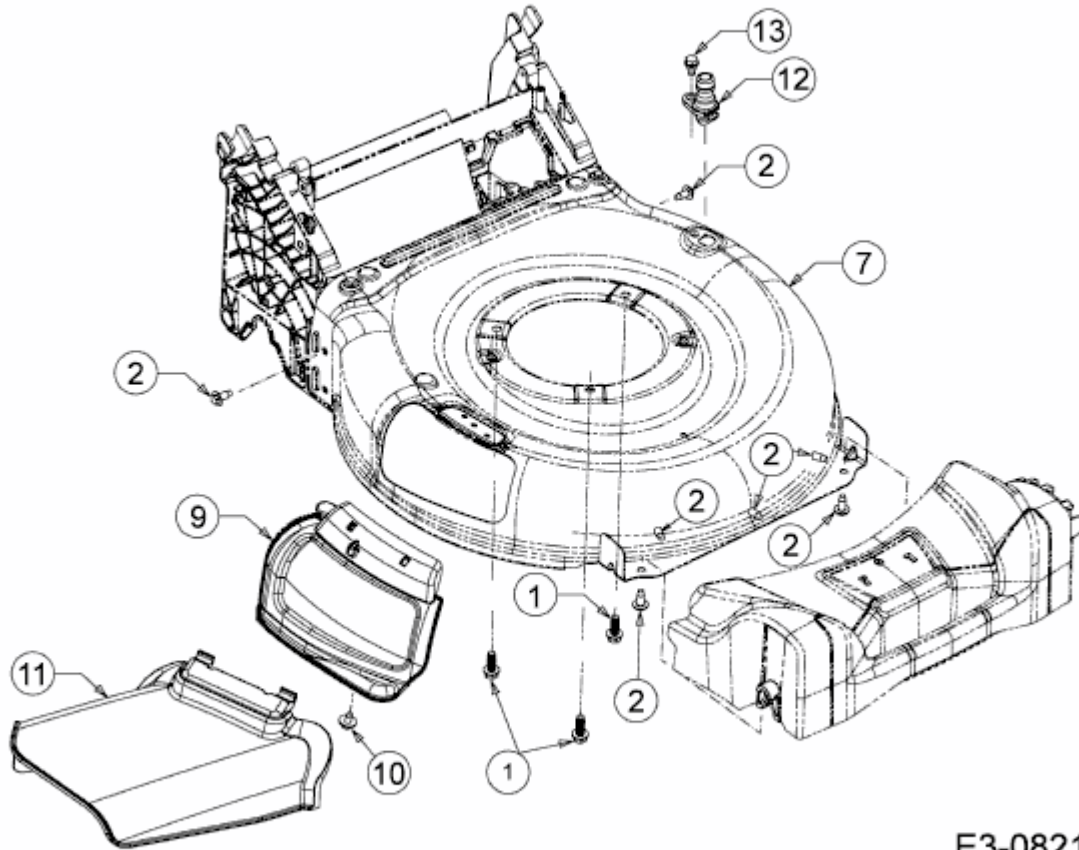

MF 53 SPBHW > 12A-PV5L695 (2016) > DEFLEKTOR, MÄHWERKSGEHÄUSE, MULCHKLAPPE,  
WASCHDÜSE

E3-08211C-01