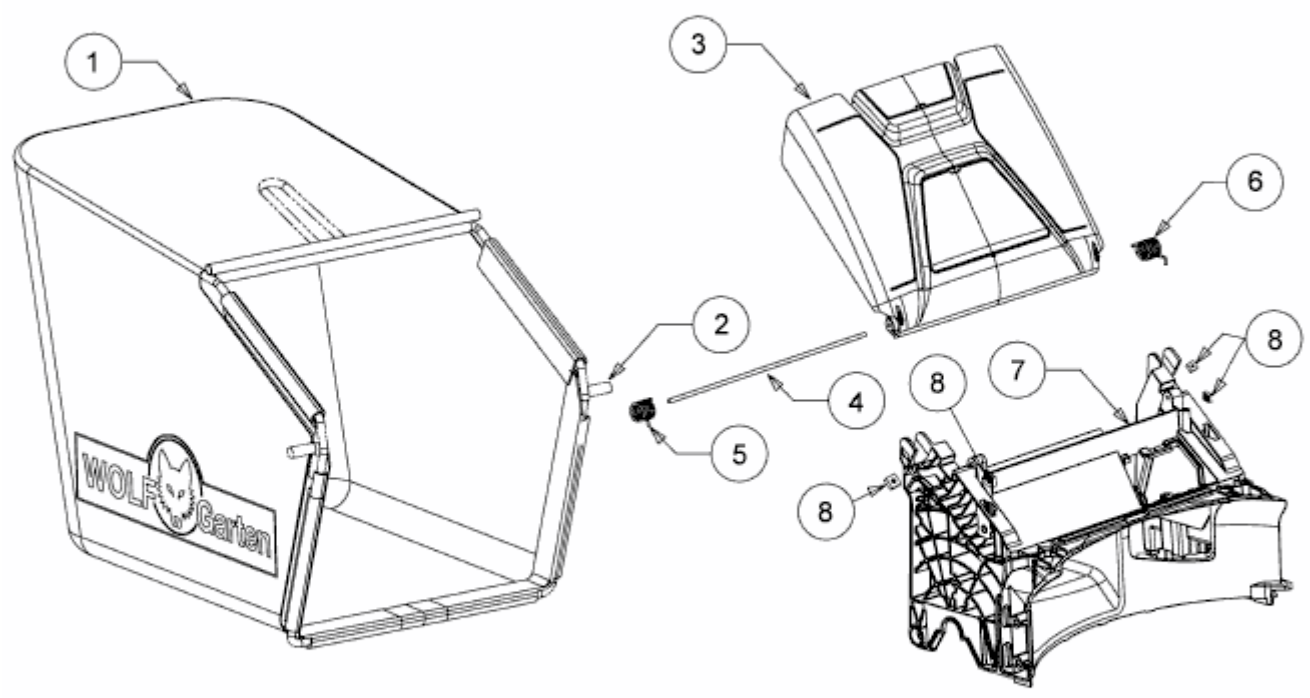

ST 5300 AHW > 12A-PRJ6650 (2016) > GRASFANGSACK, HECKKLAPPE, LEITSTÜCK HINTEN

E3-04090B-01