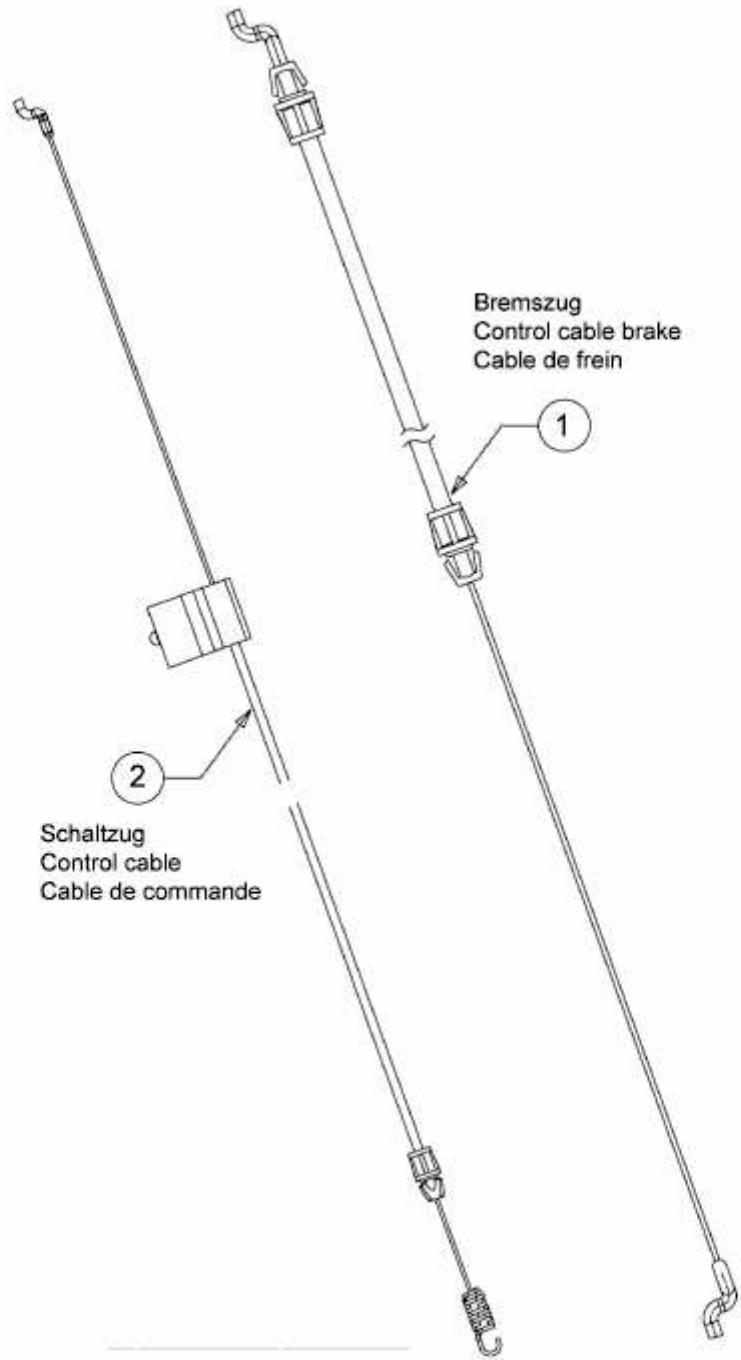

ST 5300 AHW > 12A-PRJ6650 (2016) > BOWDENZÜGE

Bremszug  
Control cable brake  
Cable de frein

1

2

Schaltzug  
Control cable  
Cable de commande

E3-04085A-01