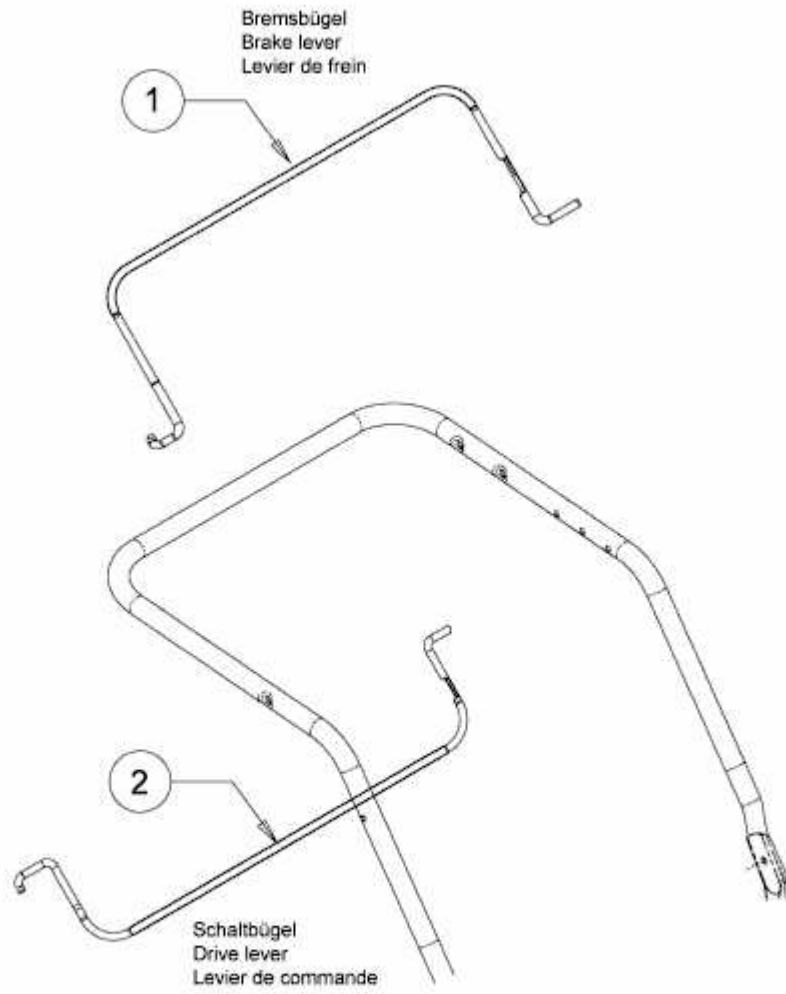

S 5300 A > 12A-PO5M650 (2016) > BREMSBÜGEL, SCHALTBÜGEL

E3-04073A-01