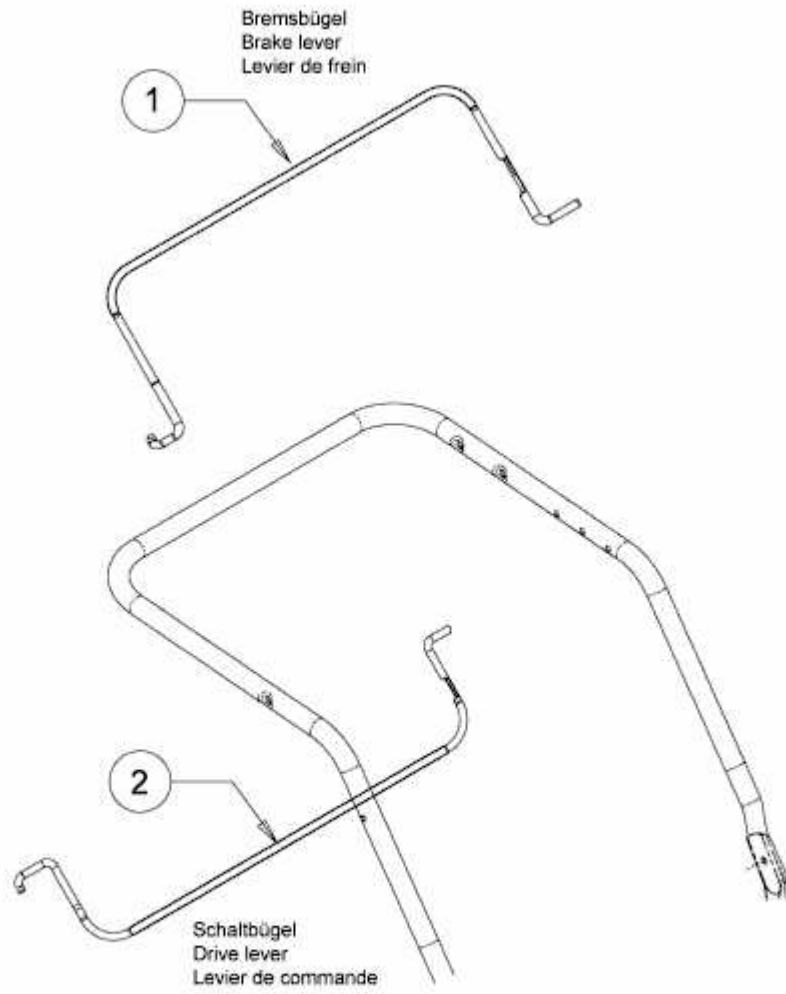

S 5300 A > 12A-PO5M650 (2015) > BREMSBÜGEL, SCHALTBÜGEL

E3-04073A-01