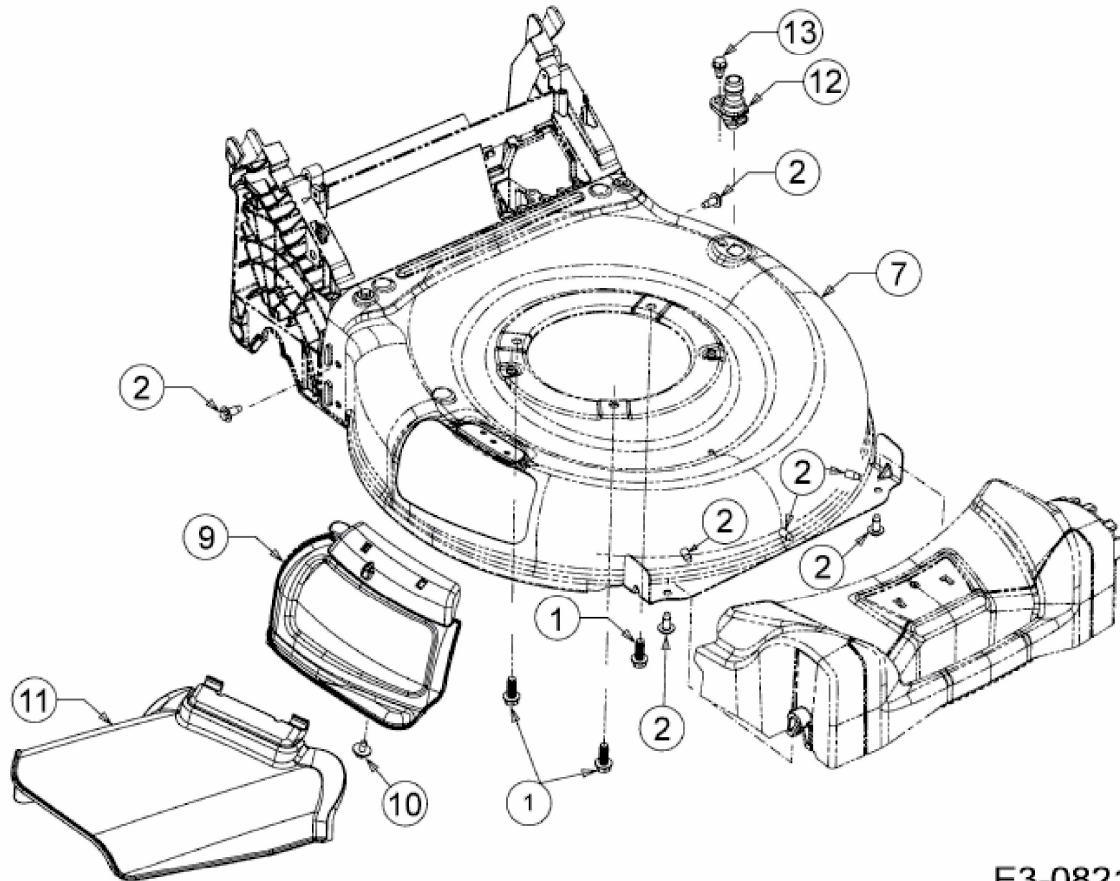

ADVANCE 53 SPKHW > 12A-PN7D600 (2016) > DEFLEKTOR, MÄHWERKSGEHÄUSE,
MULCHKLAPPE, WASCHDÜSE

E3-08211C-01