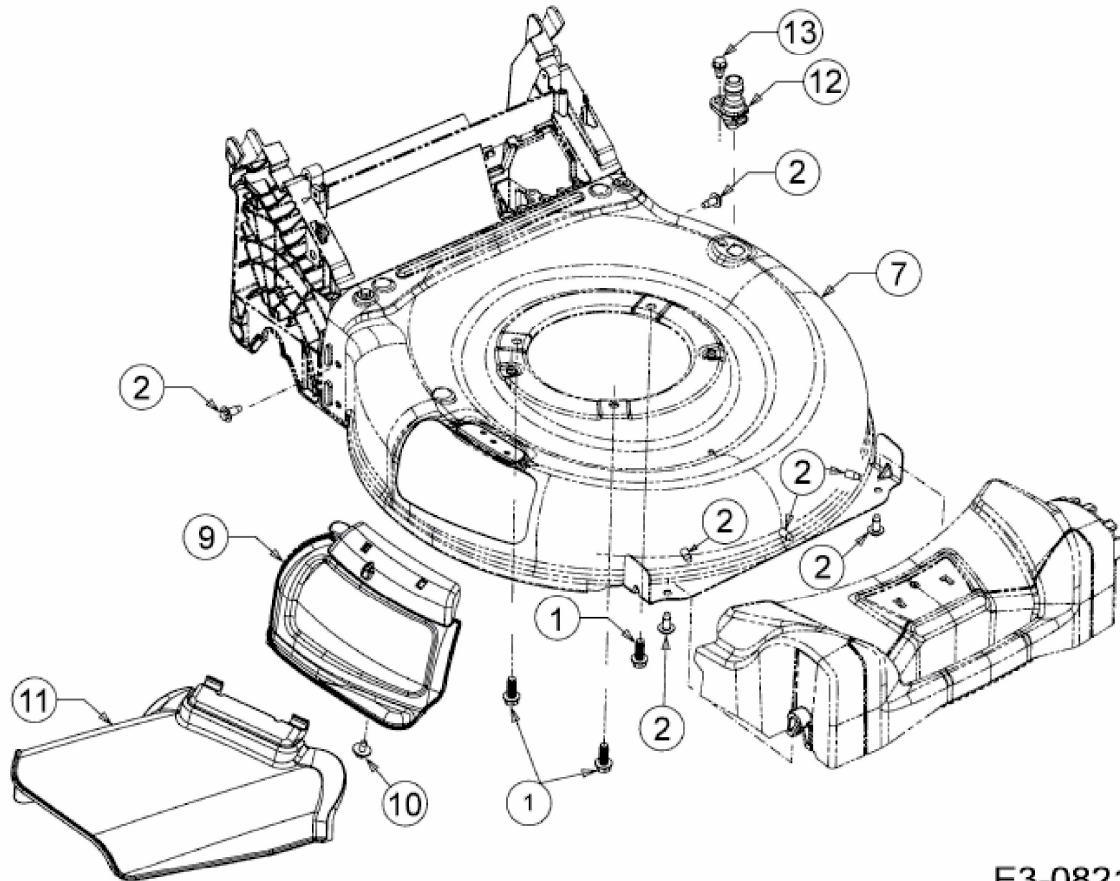

ADVANCE 53 SPKHW > 12A-PN7D600 (2015) > DEFLEKTOR, MÄHWERKSGEHÄUSE,
MULCHKLAPPE, WASCHDÜSE

E3-08211B-01