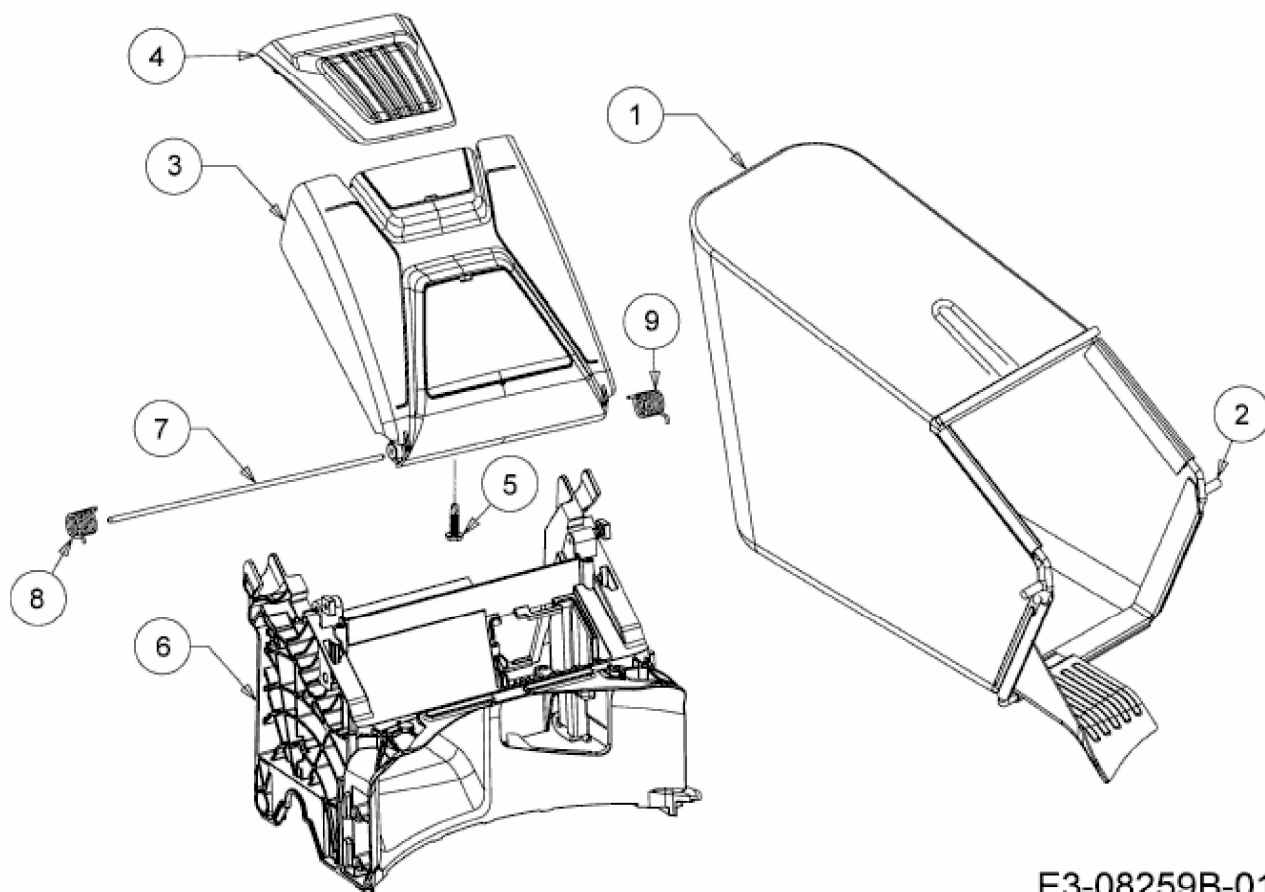

OPTIMA 53 SPHHW > 12A-PH9Q600 (2014) > GRASFANGSACK, HECKKLAPPE, LEITSTÜCK
HINTEN

E3-08259B-01