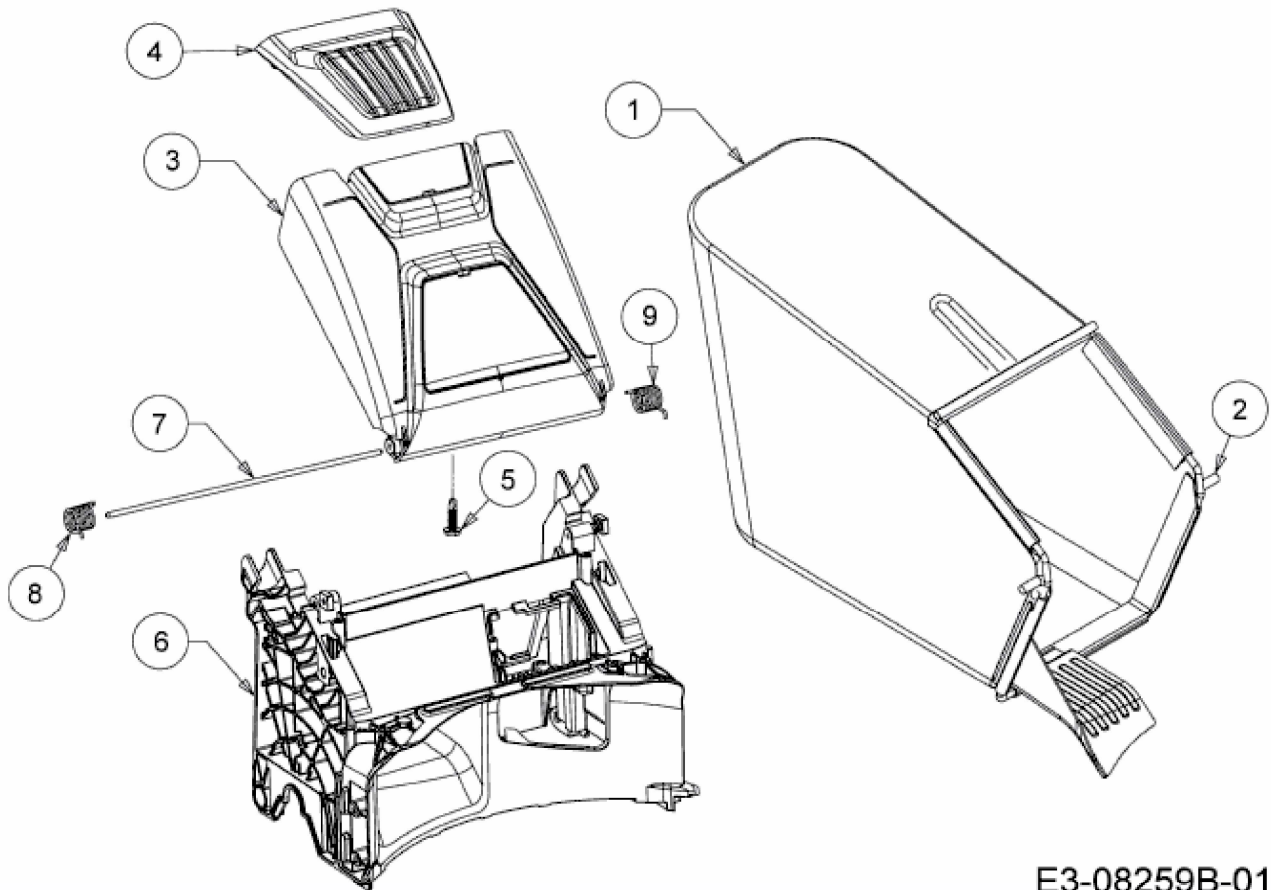

OPTIMA 53 SPBHW > 12A-PH8T600 (2015) > GRASFANGSACK, HECKKLAPPE, LEITSTÜCK
HINTEN

E3-08259B-01