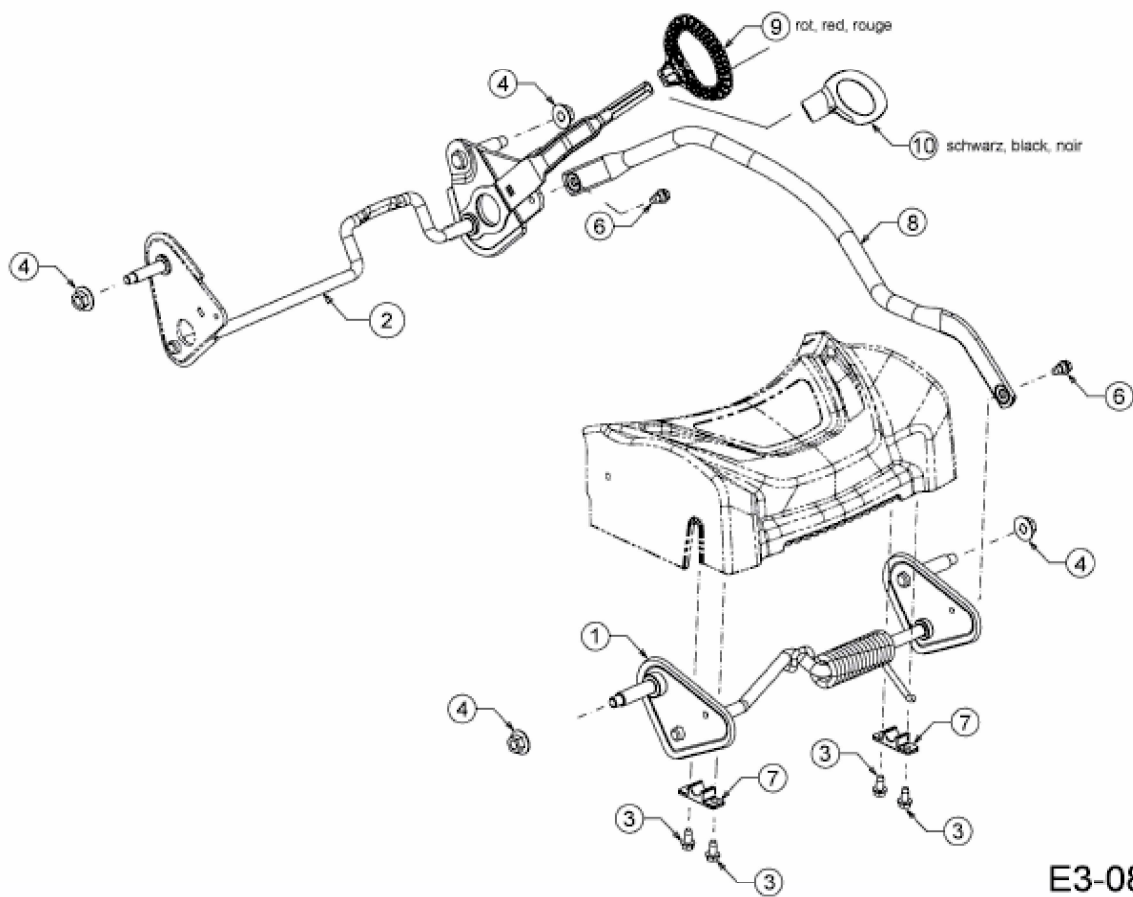

OPTIMA 53 SPBHW > 12A-PH8T600 (2015) > HÖHENVERSTELLUNG

E3-08216B-01