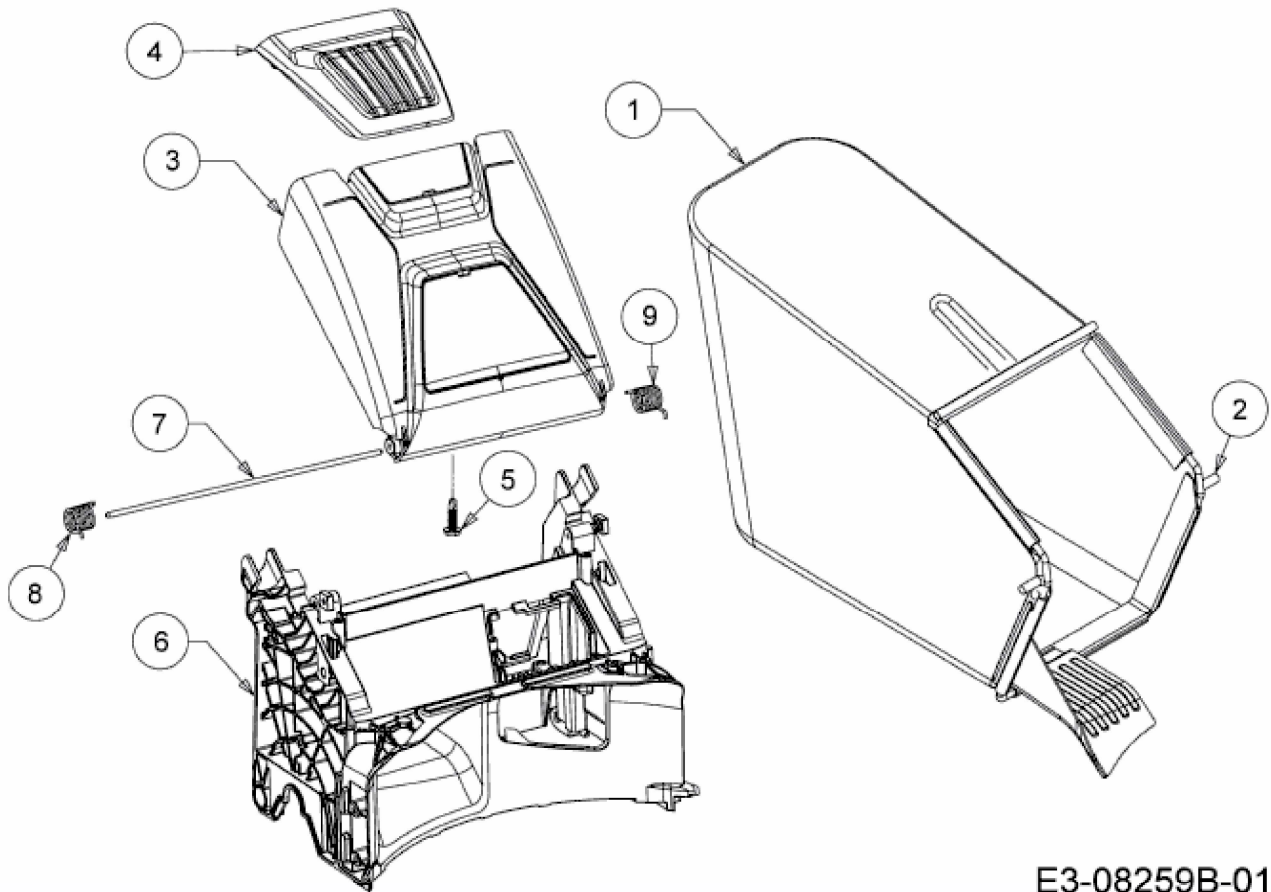

OPTIMA 53 SPBHW > 12A-PH8T600 (2014) > GRASFANGSACK, HECKKLAPPE, LEITSTÜCK
HINTEN

E3-08259B-01