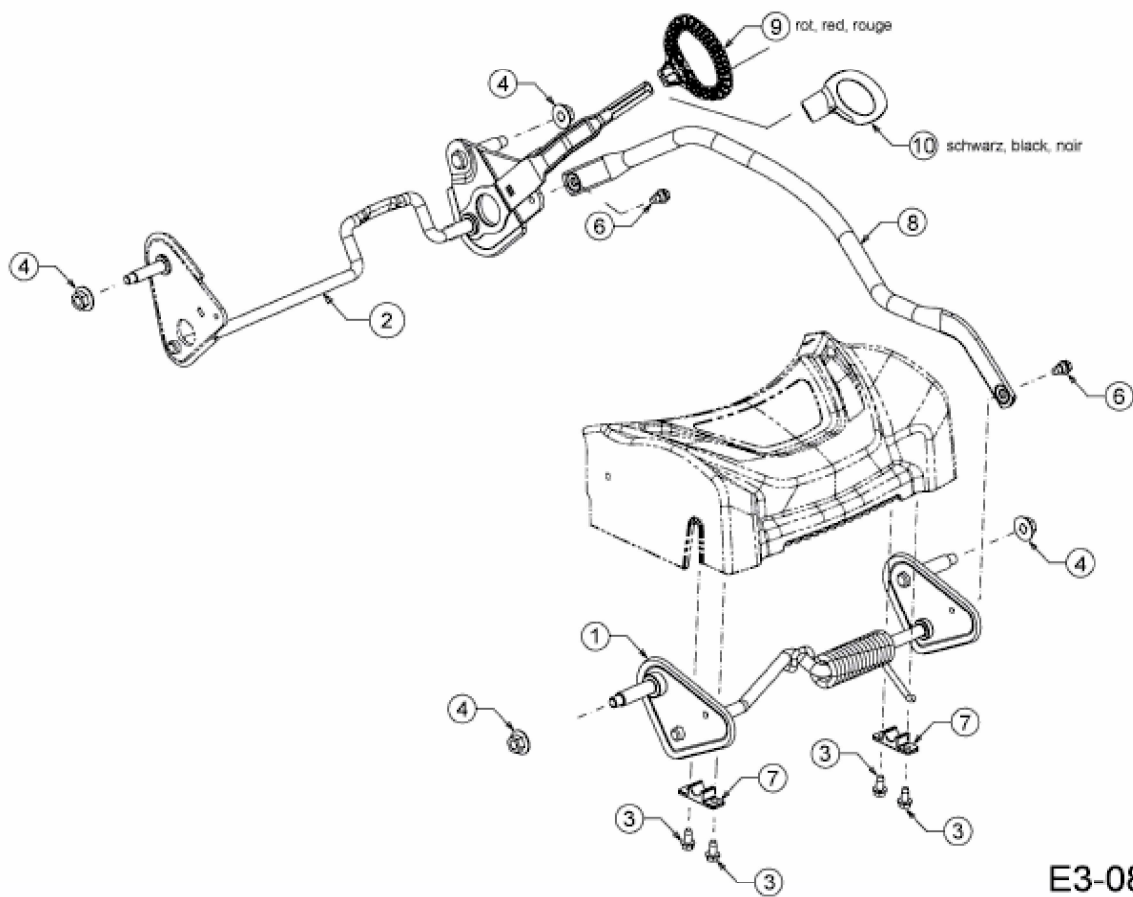

OPTIMA 53 SPBHW > 12A-PH8T600 (2014) > HÖHENVERSTELLUNG

E3-08216B-01