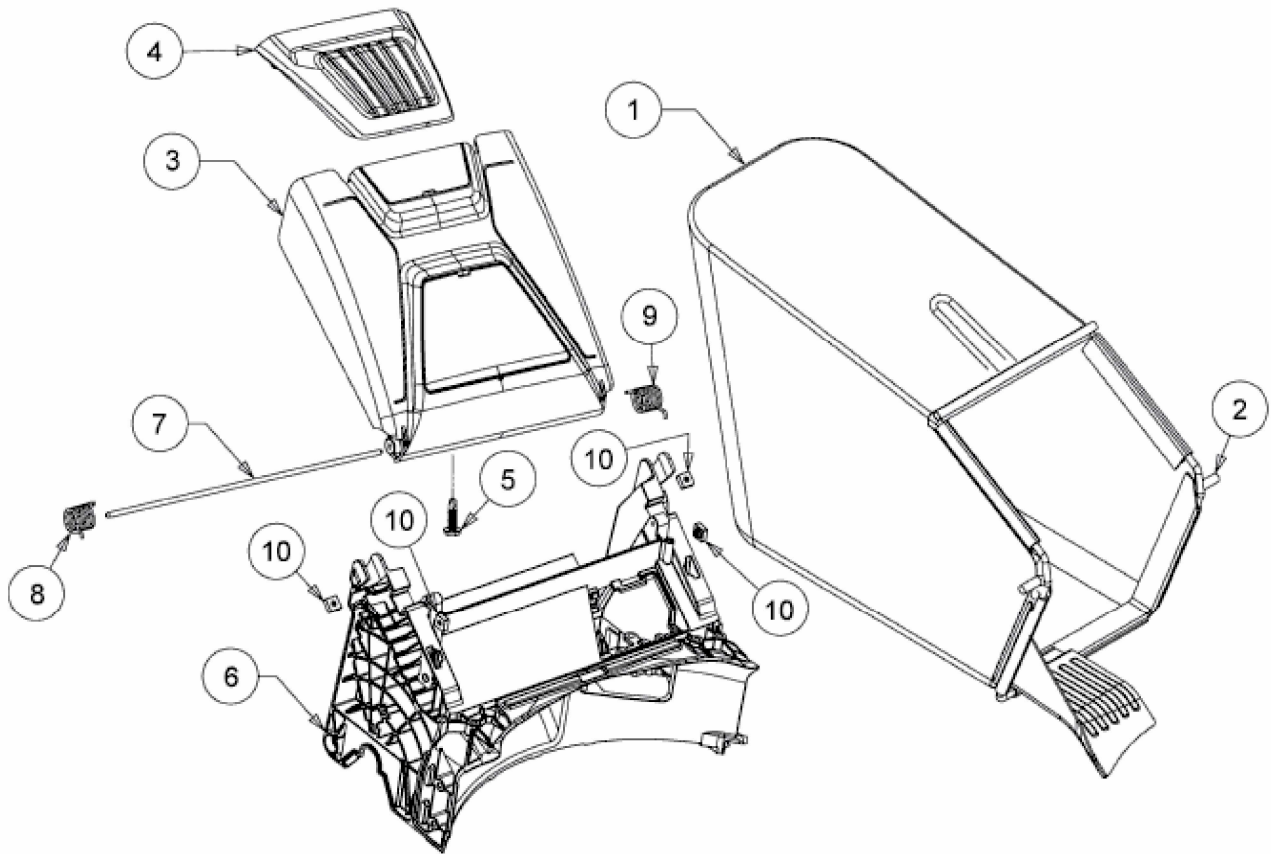

OPTIMA 53 SPBHW > 12A-PH7F600 (2016) > GRASFANGSACK, HECKKLAPPE, LEITSTÜCK
HINTEN

E3-08259C-01