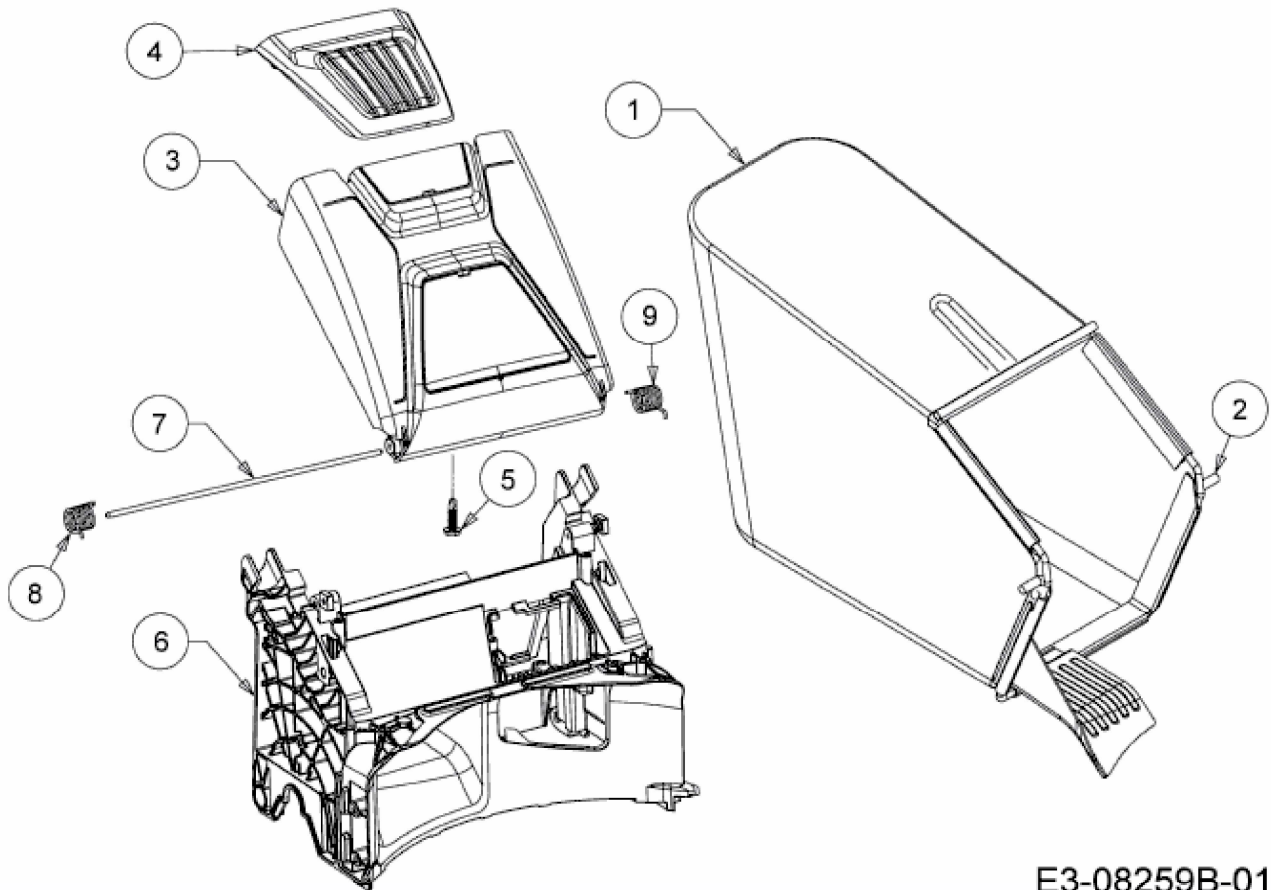

OPTIMA 53 SPB > 12A-PG8R600 (2014) > GRASFANGSACK, HECKKLAPPE, LEITSTÜCK
HINTEN

E3-08259B-01