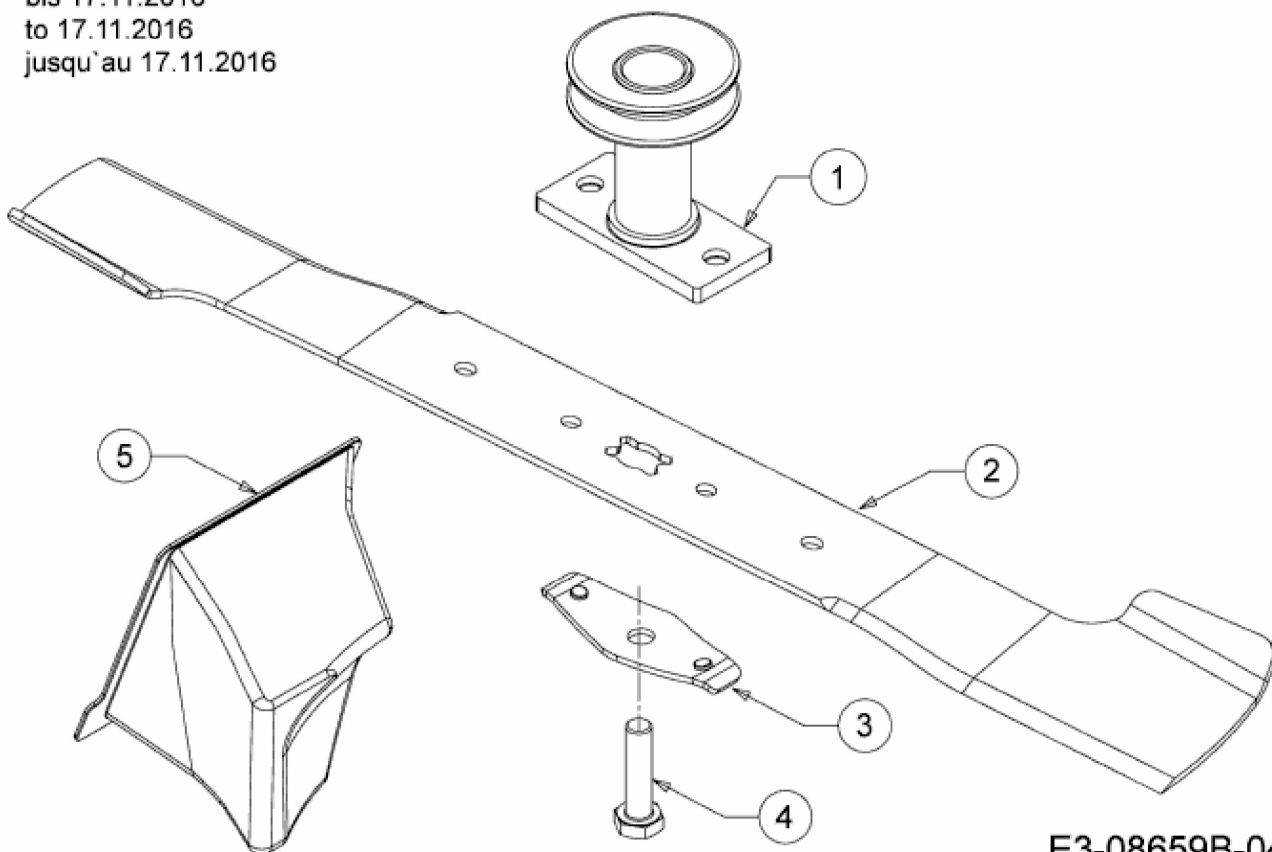

DL 530 SBS > 12A-PF5L677 (2017) > MESSER, MESSERAUFNAHME, MULCHSTOPFEN BIS 17.11.2016

bis 17.11.2016  
to 17.11.2016  
jusqu'au 17.11.2016

E3-08659B-04