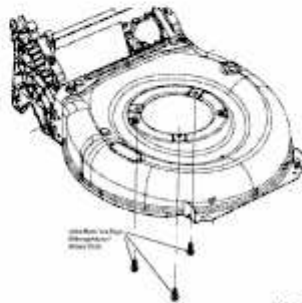

BL 4553 S > 12A-PF5E683 (2015) > MOTOR

vešt obješkati / not shown

Model / Engine	Size (mm) / hp (kW)	
1	Smart 46 PD, Smart 46 SPD	MTD
2	SMART 46 SPO, MTD 46, MTD 46 S, MTD 46 L, MTD 46 H	MTD
10	Smart 46 PE, Smart 46 SPB, Smart 46 EPB, Optima 46 PE, MTD 46 PG, MTD 46 SPH, BL 3546 G, Intima 46 G, Intima 46 G S	Origo & Stratos
11	Optima 46 SPB, Optima 46 SPBHW, Smart 46 SPB	Origo & Stratos
12	CC 46 SPBHW, CC 46 SPB, HX 46 DA, SX 46 SPB, MT 46 SPD V, Expert 46 DA, Expert 46 DA V, Optima 46 SPBHW, BL 4553 G	Origo & Stratos
13	Dive 46 EPBHW	Origo & Stratos
14	HW 46 SPB	Origo & Stratos
20	Advance 46 SPBHW	Amatori

E3-08148A-01