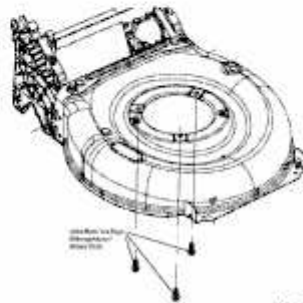

BL 4553 S > 12A-PF5E683 (2014) > MOTOR

vešt obješkilki / not shown

Številka / Engine	Številka / Part name	Material
1	Smart 46 PD, Smart 46 SPD	MTD
2	SMART 46 SPO, MTD 46, MTD 46 II, MTD 46 III, MTD 46 IV	MTD
10	Smart 46 PE, Smart 46 SPS, Smart 46 SPSS, Optima 46 PE, MTD 46 PE, MTD 46 SPS, MTD 46 SPS II, MTD 46 SPS III, MTD 46 SPS IV	Aljuma & Stalno
11	Optima 46 SPS, Optima 46 SPSS, Smart 46 SPS	Aljuma & Stalno
12	CC 46 SPSS, CC 46 SPS, HV 46 DA, HV 46 SPS, MT 46 SPD V, Expert 46 DA, Expert 46 SPS, Optima 46 SPSS-W, BL 4553 II	Aljuma & Stalno
13	Dive 46 SPSS-W	Aljuma & Stalno
14	HV 46 SPS	Aljuma & Stalno
20	Advanca 46 SPSS-W	Aljuma

E3-08148A-01