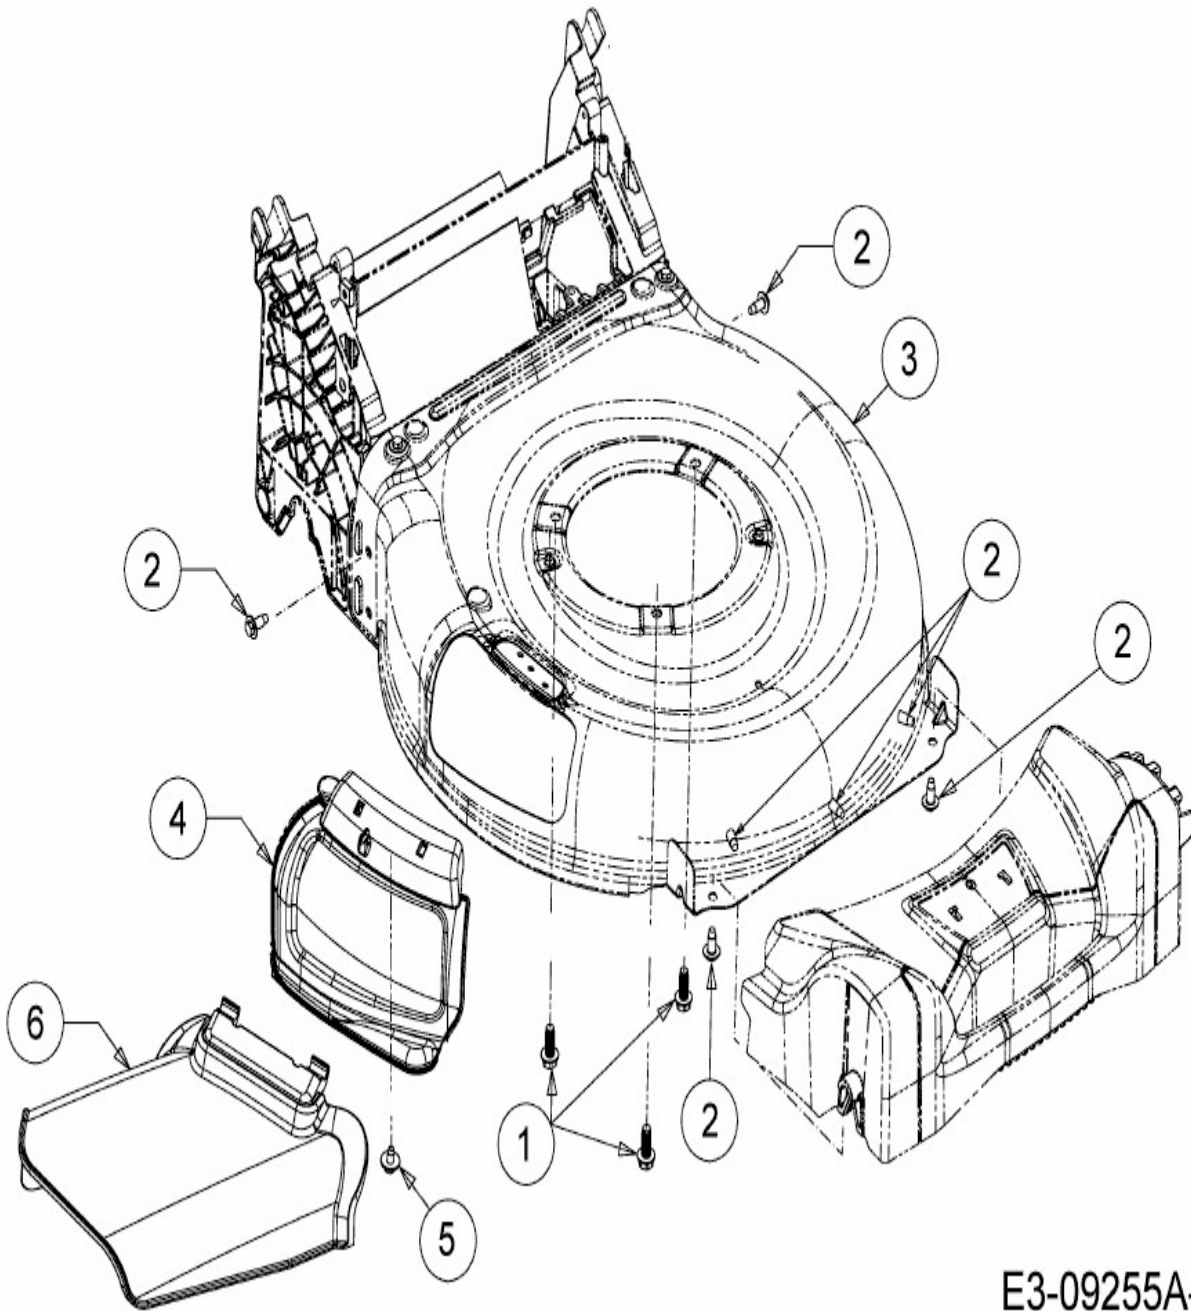

[SP 53 HWB 500](#) > [12A-PF5C600 \(2018\)](#) > [Deflektor, Mähwerksgehäuse, Mulchklappe](#)

E3-09255A-01