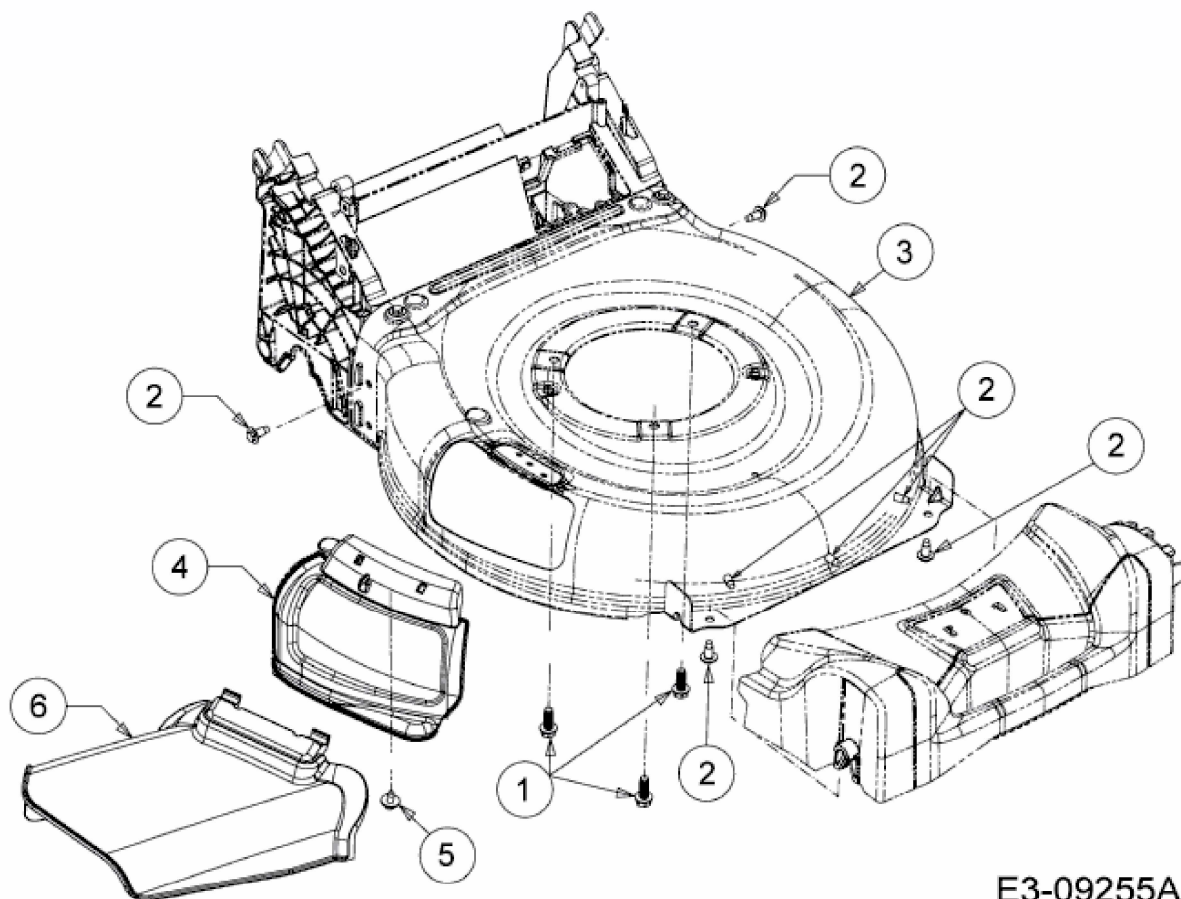

SMART 53 SPSHHW > 12A-PDCQ600 (2016) > DEFLEKTOR, MÄHWERKSGEHÄUSE,
MULCHKLAPPE

E3-09255A-01