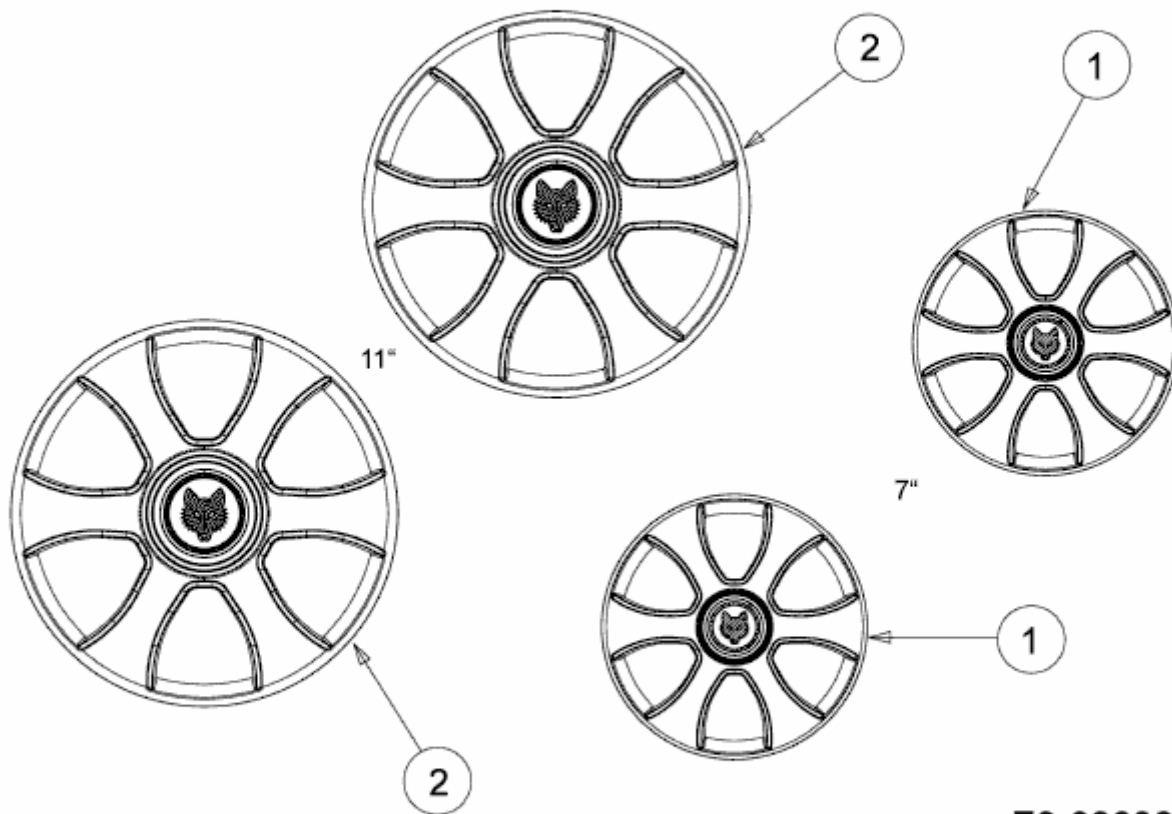

AT 420 AHHW > 12A-LVCQ650 (2016) > RADKAPPEN

E3-03606A-01