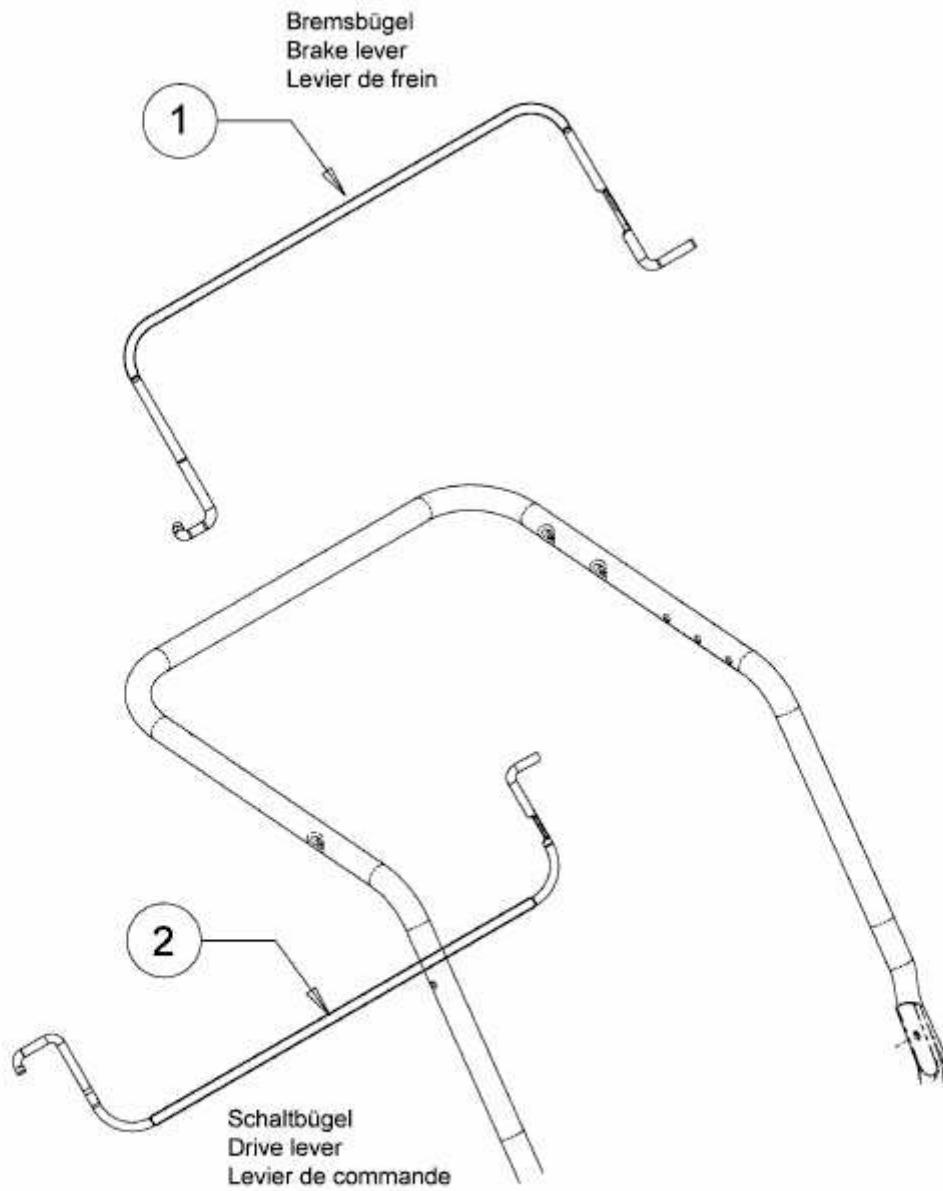

AT 420 AHHW > 12A-LVCQ650 (2016) > BREMSBÜGEL, SCHALTBÜGEL

E3-04073A-01