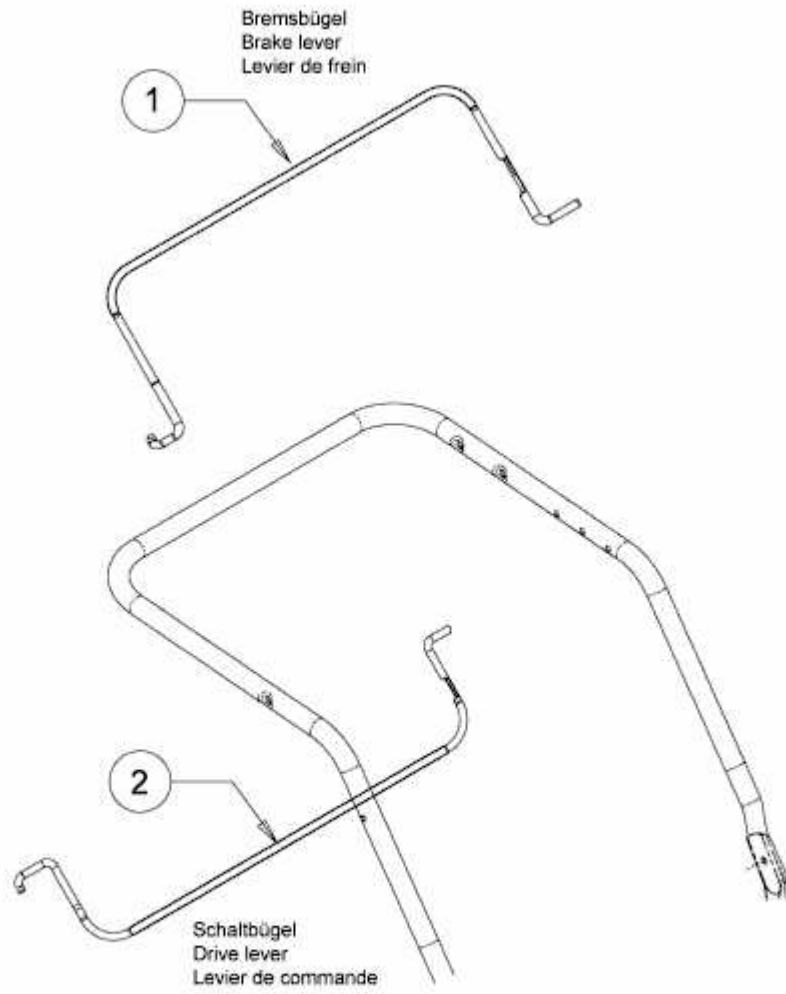

SELECT 4200 A > 12A-LOJD650 (2014) > BREMSBÜGEL, SCHALTBÜGEL

E3-04073A-01