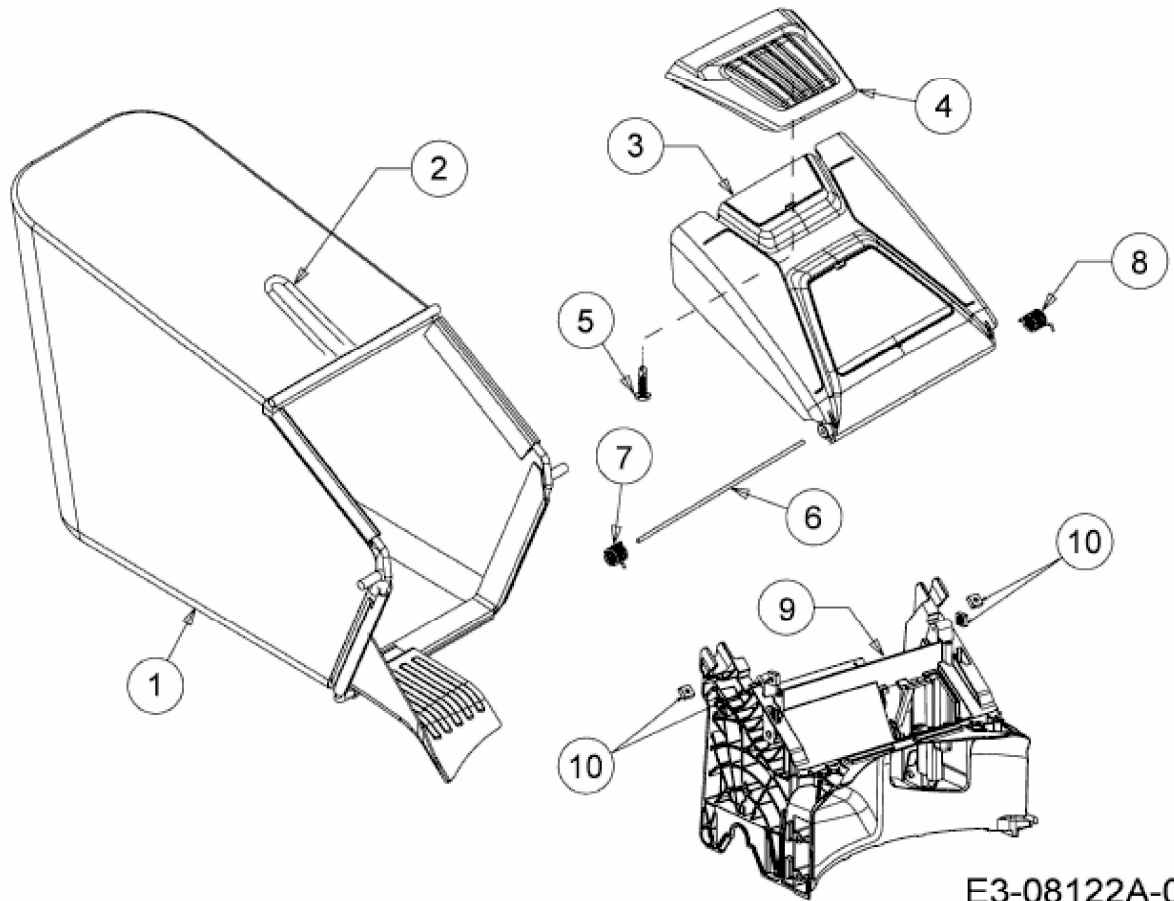

OPTIMA 42 SPB > 12A-LG5B600 (2013) > GRASFANGSACK, HECKKLAPPE, LEITSTÜCK  
HINTEN

E3-08122A-01