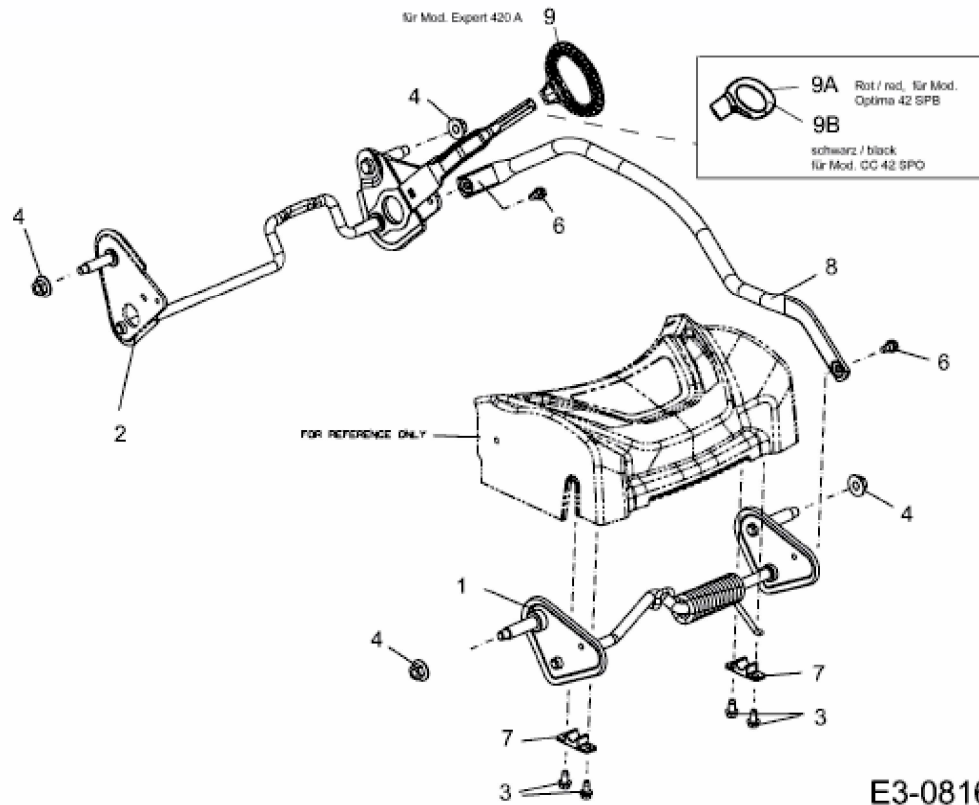

OPTIMA 42 SPB > 12A-LG5B600 (2013) > HÖHENVERSTELLUNG

E3-08167A-01