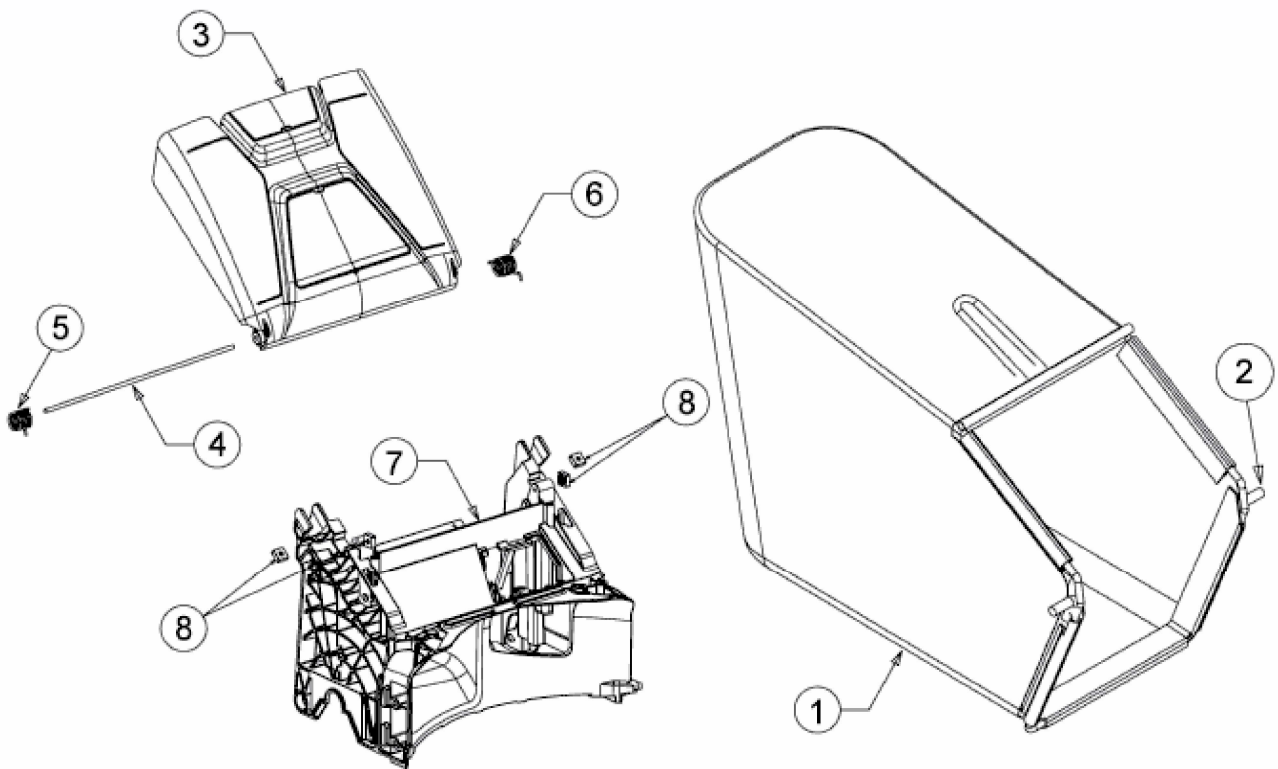

SMART 42 SPO > 12A-LCJD600 (2015) > GRASFANGSACK, HECKKLAPPE, LEITSTÜCK
HINTEN

E3-08141A-01