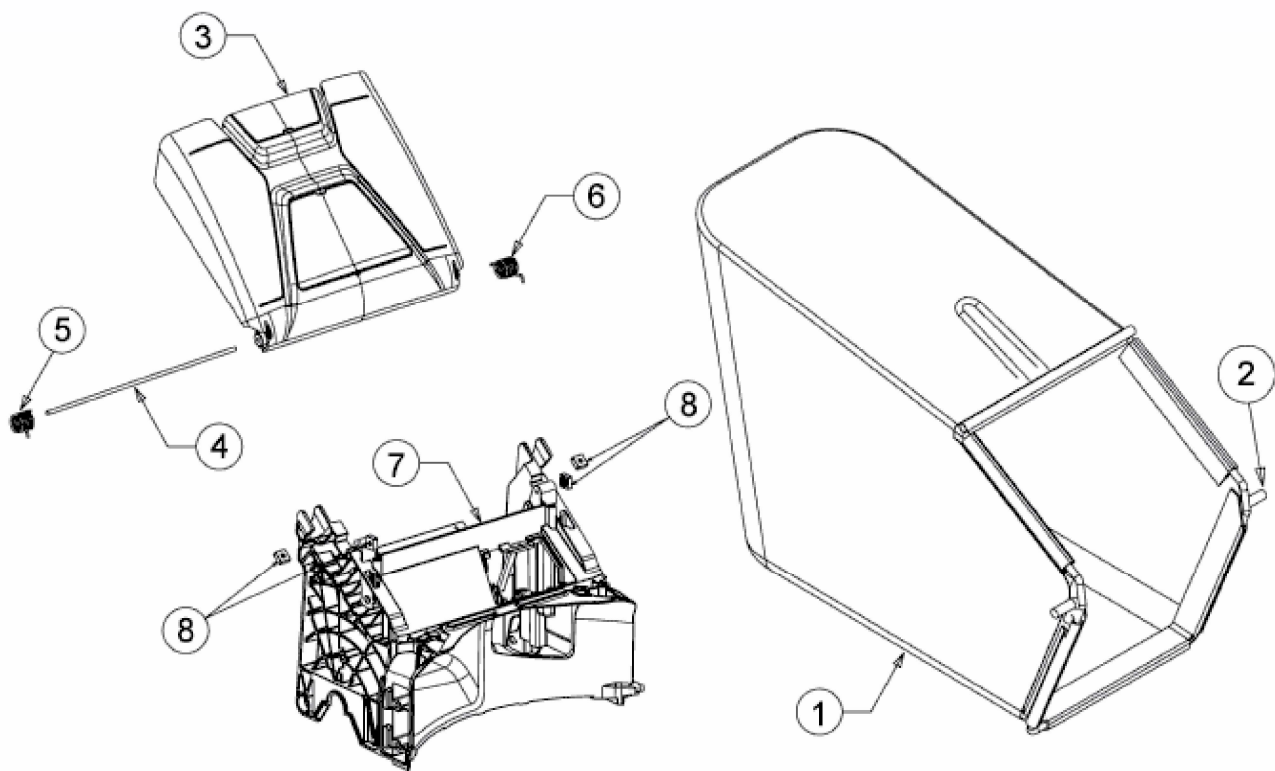

SMART 42 SPO > 12A-LCJD600 (2014) > GRASFANGSACK, HECKKLAPPE, LEITSTÜCK
HINTEN

E3-08141A-01