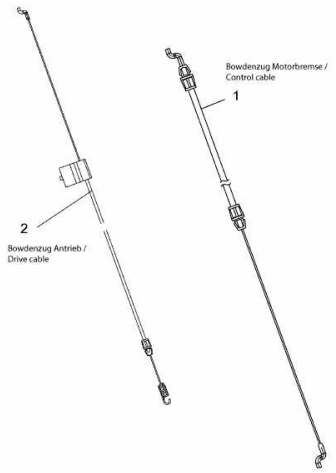

42 SB > 12A-LA0G600 (2014) > BOWDENZÜGE

E3-08168A-01