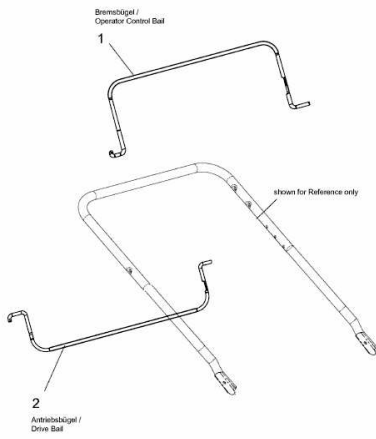

---

42 SB > 12A-LA0G600 (2014) > SCHALTBÜGEL

E3-03646A-01