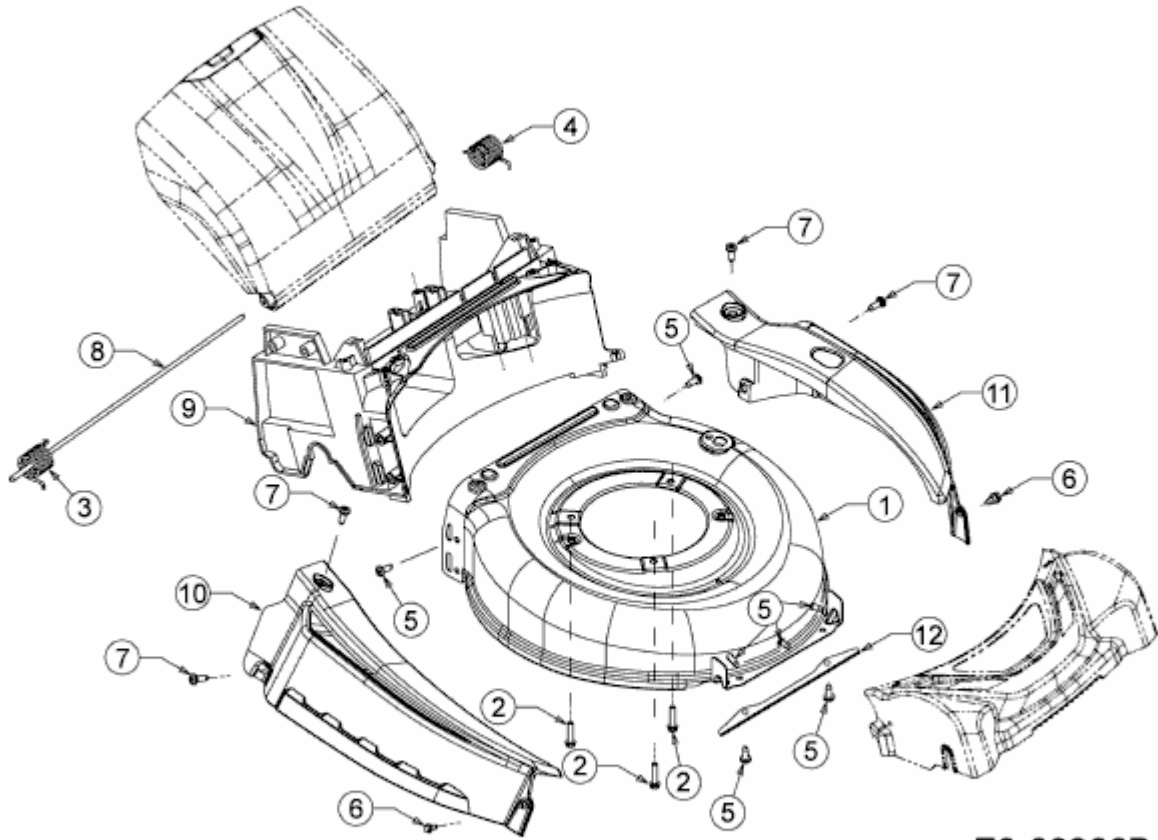

MF 46 SPB > 12A-K15E695 (2014) > LEITSTÜCK HINTEN, MÄHWERKSGEHÄUSE, STANGE
HECKKLAPPE, VERKLEIDUNGEN

E3-08266B-01