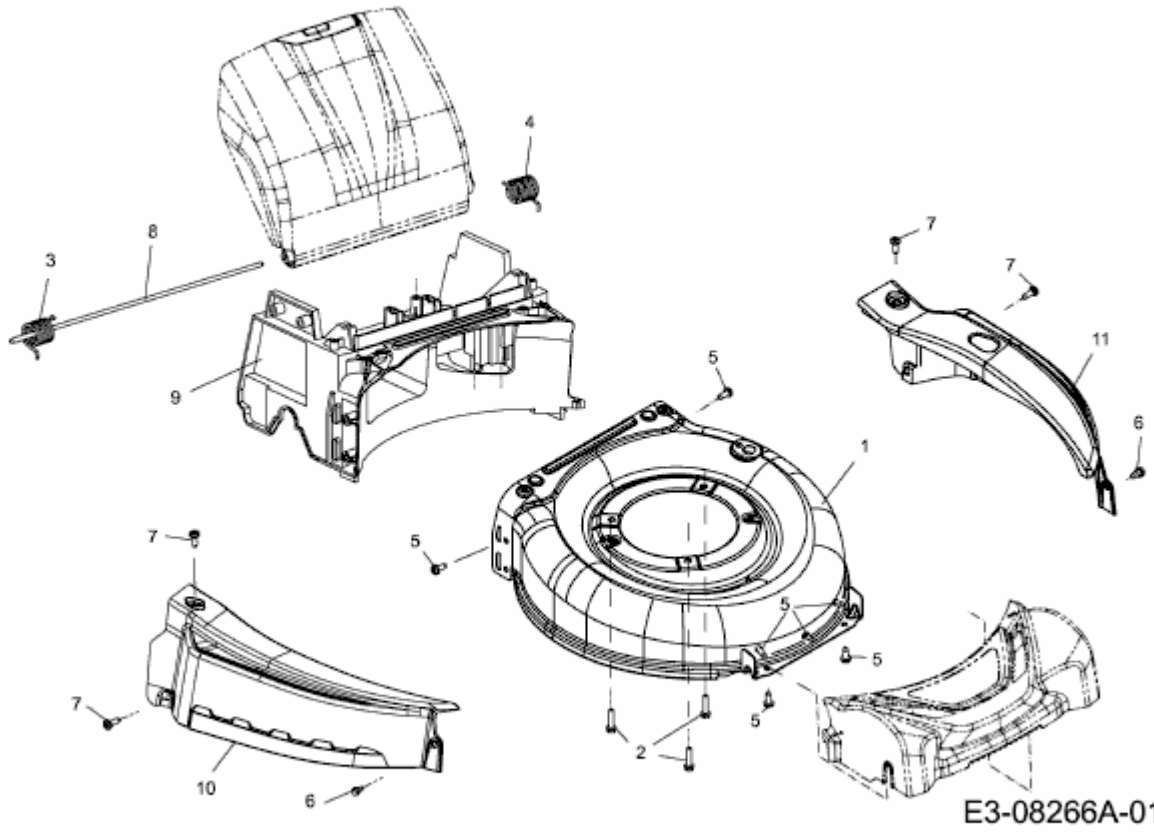

MF 46 SPB > 12A-K15E695 (2013) > LEITSTÜCK HINTEN, MÄHWERKSGEHÄUSE, STANGE  
HECKKLAPPE, VERKLEIDUNGEN

E3-08266A-01