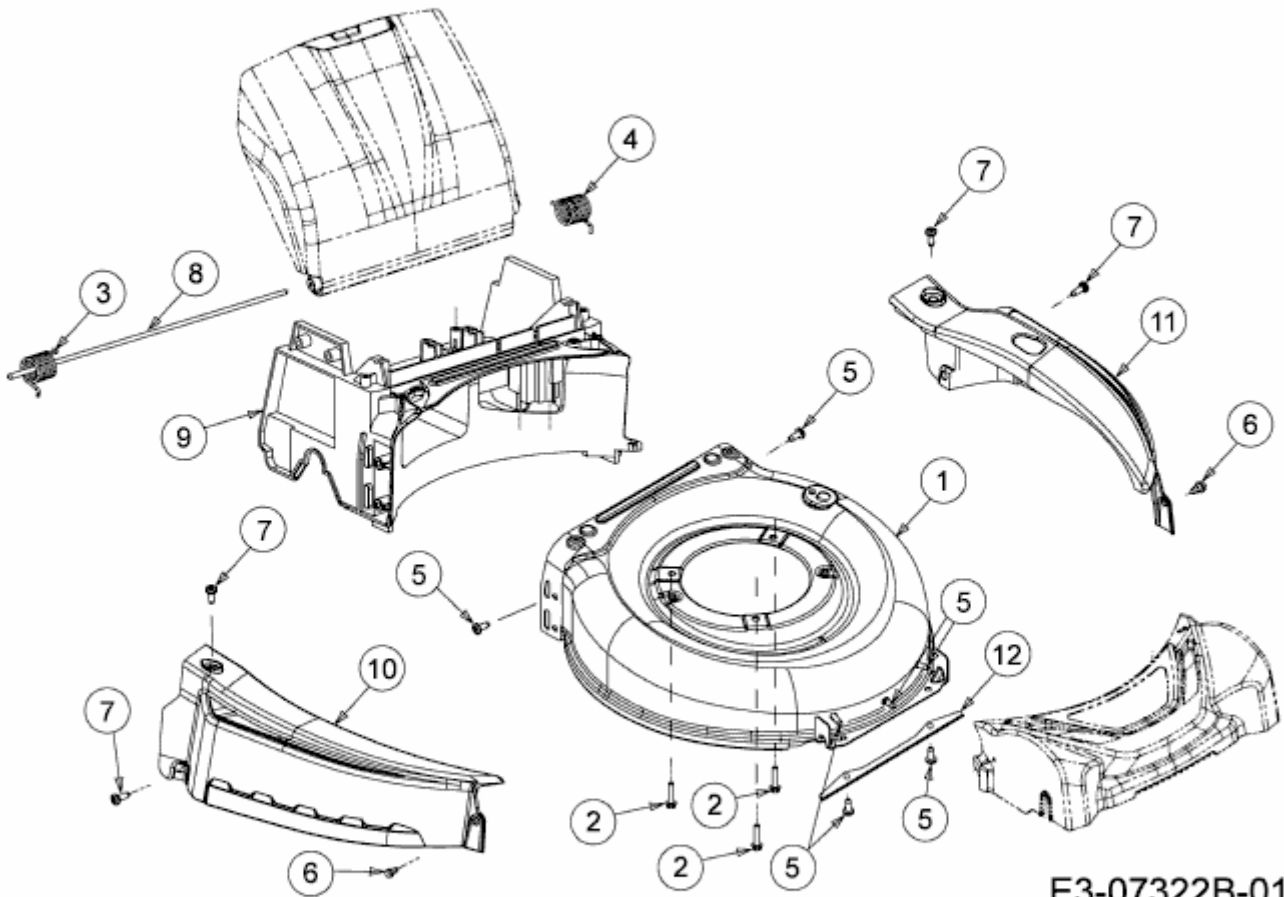

EXPERT 46 BA > 12A-K15E650 (2014) > LEITSTÜCK HINTEN, MÄHWERKSGEHÄUSE, STANGE
HECKKLAPPE, VERKLEIDUNGEN

E3-07322B-01