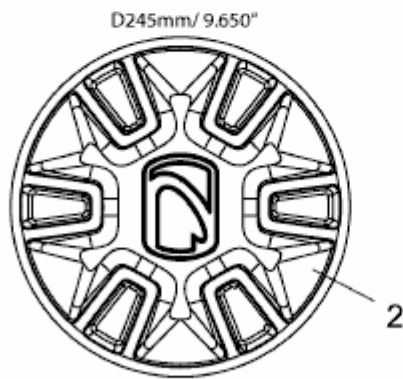

D168mm/ 6.620"

D245mm/ 9.650"

E3-07345A-01