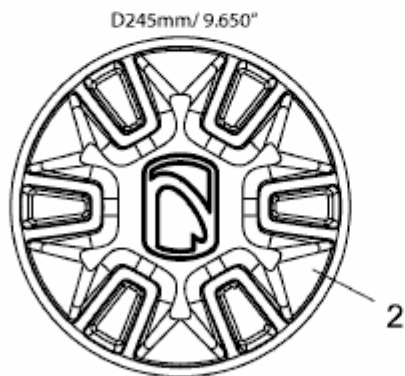

D168mm/ 6.620"

D245mm/ 9.650"

E3-07345A-01