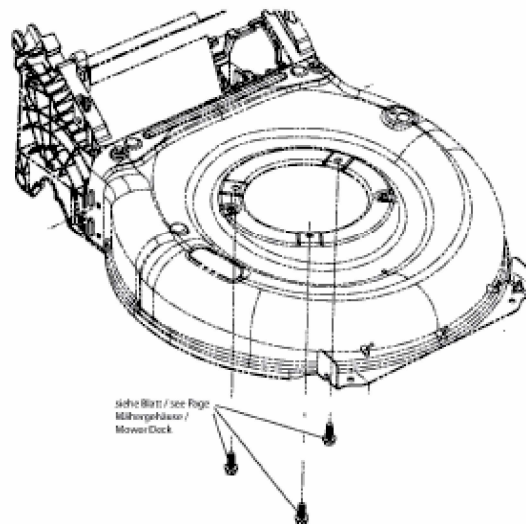

Motor / Engine

nicht abgebildet / not shown

| Ref. | Motor Typ/ Engine Type | für Mäher Modell / for Mower Mod. |
|------|------------------------|-----------------------------------|
| 1 | MTD 1P61RHC | DL 46 P BEIGE , DL 46 SP BEIGE |
| 2 | MTD 1P61BHB | MTD 46 , MC 46 PO |
| | | |

E3-08148B-01