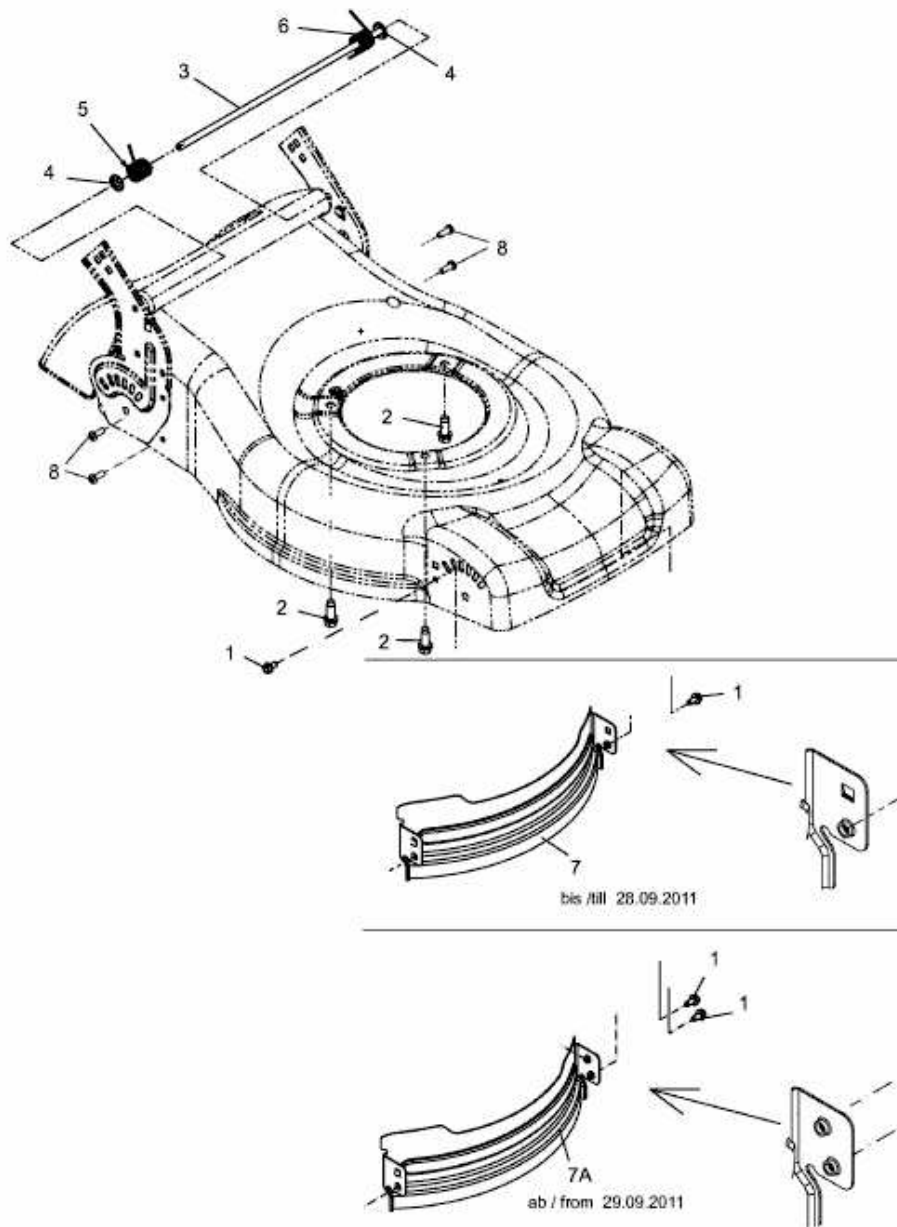

46 S > 12A-J7M8600 (2015) > LEITBLECH VORNE, STANGE HECKKLAPPE

E3-05450B-01