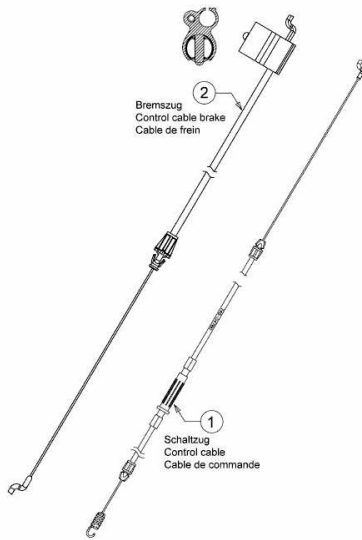

46 BS > 12A-J75B600 (2016) > BOWDENZÜGE

E3-07172A-01