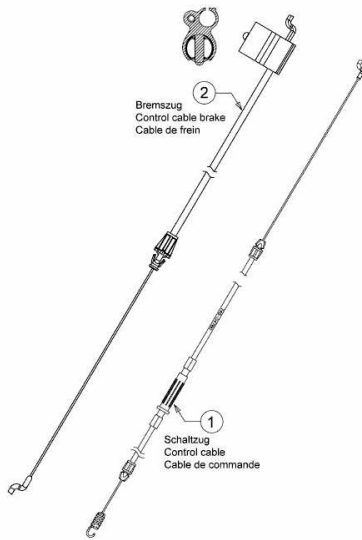

## 46 BS &gt; 12A-J75B600 (2015) &gt; BOWDENZÜGE

E3-07172A-01