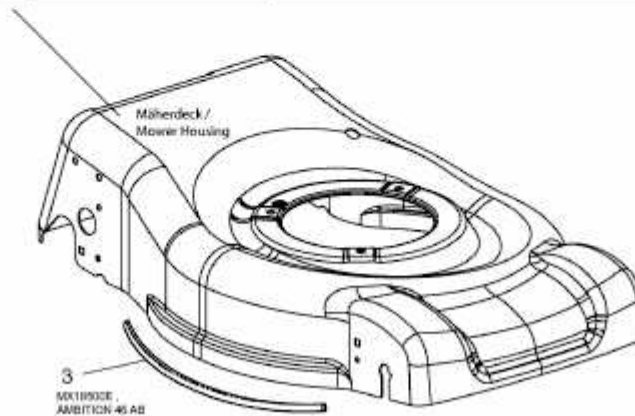

HW 46 A > 12A-J6JS650 (2013) > MÄHWERKSGEHÄUSE

Ref	Farbe / Paint	für / for Model
1	MTD-ROT / MTD RED	SPB 46 HW ,46 SPBE , 46 SPOE , 46 SPK HW (Mod.2012) , 4660 SPK HW (Mod.2011) , K SPB 46 HW , 46 SPB HW , BLINE 46 SP
1A	SCHWARZ / BLACK	MX18500E, 46 SPO HW HQ , SB 46 B , SP 46 O
1B	WOLF ROT/ WOLF RED	AMBITION 46 AB , HW 46 A
2	GRAU / GRAPHITE GRAY	GL 46 SPO
2A	WEISSALUMINIUM / ALUMINUM	LUX B 46 MA
2B	BASALT-GRAU / GRAY	MRHW 2.246 R
2C	Purple red	BHR 46 HW
2D	VERKEHRSGRÜN / GREEN	CMI B 46 A
2E	Yardman Grün/ Y.M. Green	RB 46 A , RB 46 MR
2F	SILVER	BMR 46 , BMR 46 Comfort, BMR 46 Premium, D 4546 T3 , PLANTIFLOR BMR 46 , HW D 4046 T , HW D 4346 TH , HW D 5546 TEO
2G	MINZ GRÜN / MINT-GREEN	FBM 46 RH OHV