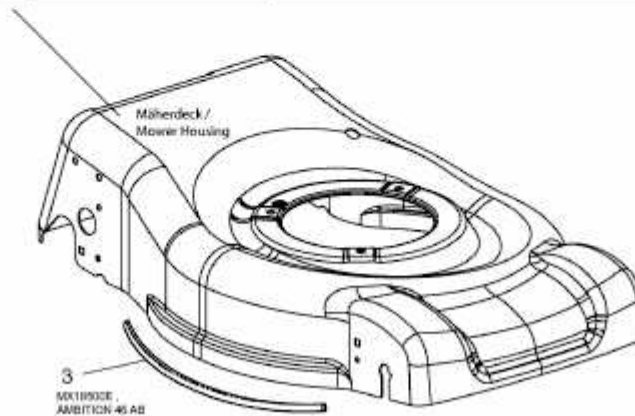

HW 46 A > 12A-J6JS650 (2012) > MÄHWERKSGEHÄUSE

Ref	Farbe / Paint	für / for Model
1	MTD-ROT / MTD RED	SPB 46 HW ,46 SPBE , 46 SPOE , 46 SPK HW (Mod.2012) , 4660 SPK HW (Mod.2011) , K SPB 46 HW , 46 SPB HW , BLINE 46 SP
1A	SCHWARZ / BLACK	MX18500E, 46 SPO HW HQ , SB 46 B , SP 46 O
1B	WOLF ROT/ WOLF RED	AMBITION 46 AB , HW 46 A
2	GRAU / GRAPHITE GRAY	GL 46 SPO
2A	WEISSALUMINIUM / ALUMINUM	LUX B 46 MA
2B	BASALT-GRAU / GRAY	MRHW 2.246 R
2C	Purple red	BHR 46 HW
2D	VERKEHRSGRÜN / GREEN	CMI B 46 A
2E	Yardman Grün/ Y.M. Green	RB 46 A , RB 46 MR
2F	SILVER	BMR 46 , BMR 46 Comfort, BMR 46 Premium, D 4546 T3 , PLANTIFLOR BMR 46 , HW D 4046 T , HW D 4346 TH , HW D 5546 TEO
2G	MINZ GRÜN / MINT-GREEN	FBM 46 RH OHV